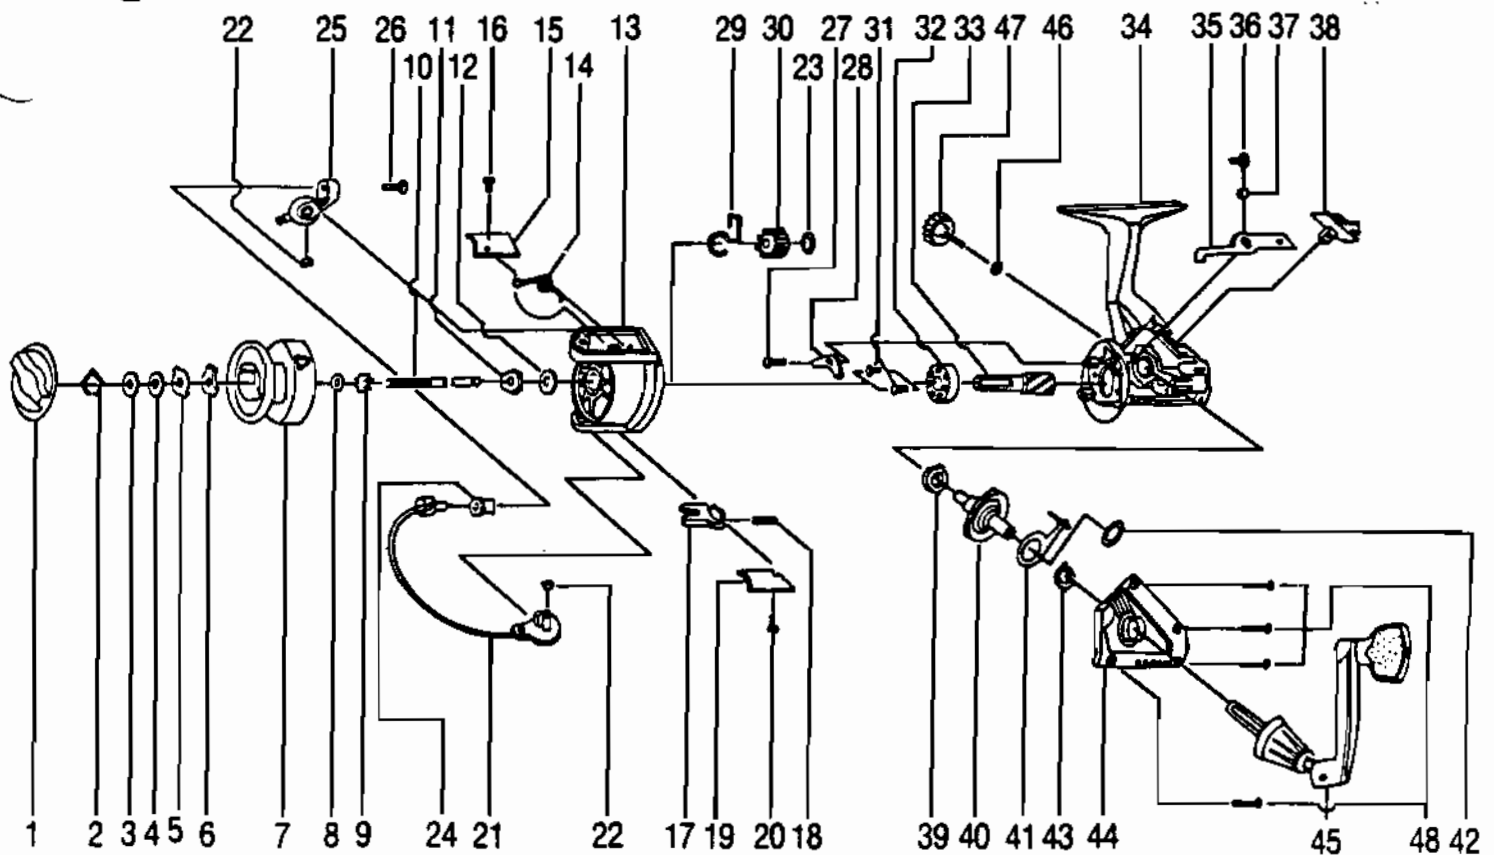

## KEY PART

NO. NO.	DESCRIPTION
1 PQ032	DRAG KNOB
2 PQ038	SPOOL RING
3 PQ050	SPOOL WASHER "D"
4 PQ033	SPOOL WASHER "B"
5 PQ029	SPOOL WASHER "A"
6 PQ147	SPOOL WAVE WASHER
7 PQ321	SPOOL ASSY. (KEYS 2-7)
8 PQ030	SPOOL ADJ. WASHER
9 MQ037	CLICK GEAR
10 PQ015	MAIN SHAFT
11 PQ006	ROTOR NUT
12 PQ065	ROTOR RETAINER WASHER
13 PQ009	ROTOR
14 PQ022	BAIL SPRING
15 PQ087	BAIL SPRING COVER
16 MQ085	COVER SCREW
17 PQ019	KICK LEVER
18 PQ049	KICK LEVER SPRING
19 PQ024	KICK LEVER COVER
20 MQ085	COVER SCREW
21 PQ347	BAIL ASSY
22 PQ034	E-CLIP
23 PQ126	PINION BUSHING WASHER
24 PQ004	LINE ROLLER
25 PQ007	ARM LEVER

## KEY PART

NO. NO.	DESCRIPTION
26 MQ108	BAIL SCREW
27 PQ110	A/R STOPPER SCREW
28 PQ064	A/R STOPPER
29 PQ086	SLIDING SPRING
30 MQ060	RACHET GEAR
31 MQ080	BEARING SCREW
32 MQ028	BALL BEARING
33 PQ011	PINION GEAR
34 PQ001	BODY
35 PQ063	A/R CAM
36 MQ083	A/R CAM SCREW
37 MQ091	A/R CAM BUSHING
38 MQ090	A/R LEVER
39 MQ013	BODY BUSHING
40 PQ012	DRIVE GEAR
41 PQ325	O/S SLIDER ASSY
42 MQ026	DRIVE GEAR ADJ. WASHER
43 MQ013	BODY BUSHING
44 PQ023	BODY COVER
45 PQ318	HANDLE ASSEMBLY
46 PQ105	HANDLE SCREW CAP WASHER
47 MQ073	HANDLE SCREW CAP
48 MQ057	BODY COVER SCREW