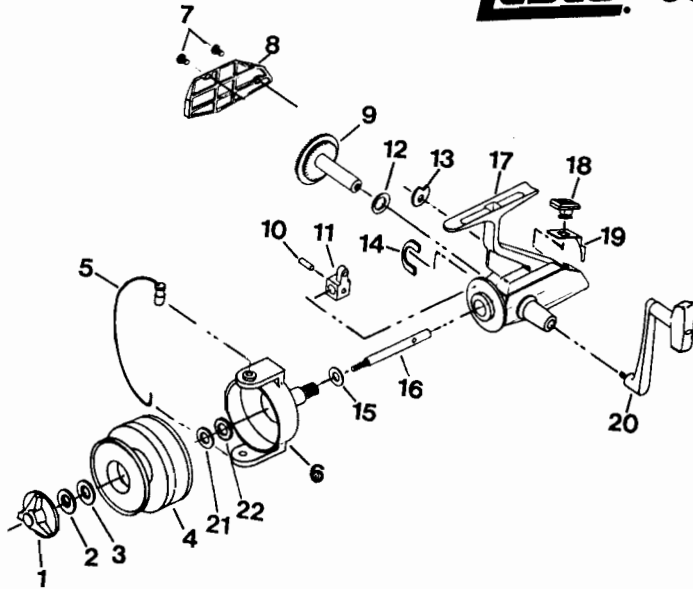

TEBCO 58, 68

Key No.	Description	58 Part No.	68 Part No.
1	Drag Knob	ZA032	NA032
2	Drag Washer (Steel)	ZA030	NA030
3	Drag Washer (Cork)	ZA039	NA039
4	Spool Assembly	ZA321	NA321
5	Bail	ZA047	NA047
6	Rotor and Pinion	ZA009	NA009
7	Side Plate Screw	ZA057	NA057
8	Side Plate Assembly	ZA323	NA323
9	Crank Gear	ZA012	NA012
10	Oscillator Pin	ZA062	NA062
11	Oscillator Slider	ZA025	NA025
12	Crank Gear Shim	ZA084	NA084
13	Anti-Reverse Pawl	ZA063	NA063
14	Rotor Retainer	ZA006	NA006
15	Pinion Gear Washer	ZA024	NA024
16	Center Shaft	ZA015	NA015
17	Body Assembly	ZA301	NA301
18	Anti-Reverse Knob	NA059	NA059
19	Anti-Reverse Spring	ZA069	NA069
20	Handle Assembly	ZA318	NA318
21	Spool Washer (Red)	ZA056	NA056
22	Click Plate	ZA066	NA066