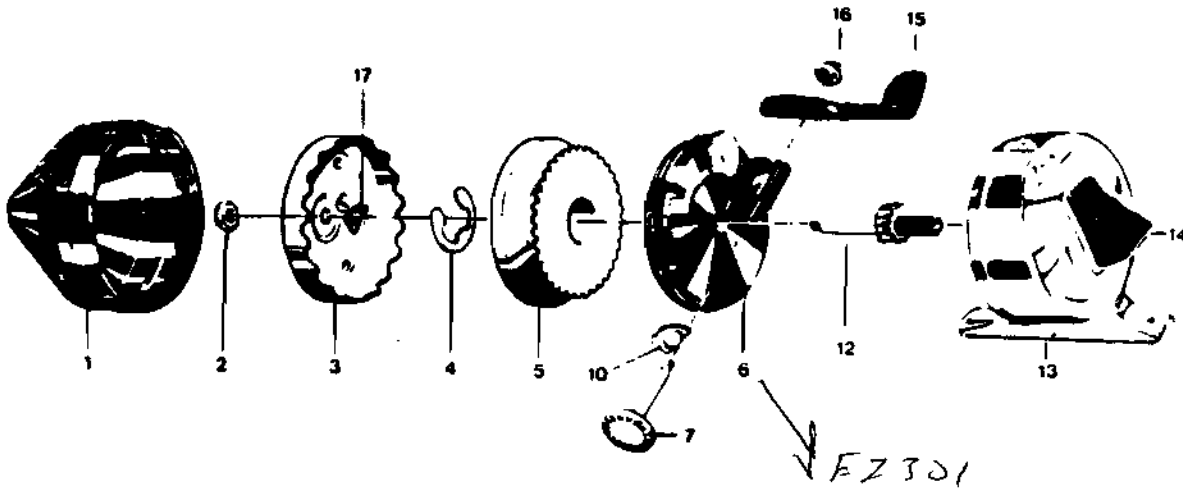

ZEBCO 404

KEY PART

NO.	NO.	DESCRIPTION
1	EZ324-8	FRONT COVER S/A
2	JZ006	SPINNER HEAD NUT
3	EZ310	SPINNER HEAD SUB ASSEMBLY
4	XZ034	SPOOL CLIP
5	EZ021	SPOOL
5	EZ321-15P	SPOOL/15# PREM MONO LINE
6	EZ308	CRANKGEAR W/PAWL
7	EZ301	BODY S/A
10	EZ014	PAWL ACTUATOR
12	EZ315	CENTER SHAFT SUB-ASSEMBLY
13	EZ323-7A	LT. GRAY BACK COVER
14	XZ009-2	THUMB STOP BLACK
15	EZ318-5	CRANK HANDLE S/A
16	AZ003	CRANK NUT
17	EZ027	SPINNERHEAD SPRING