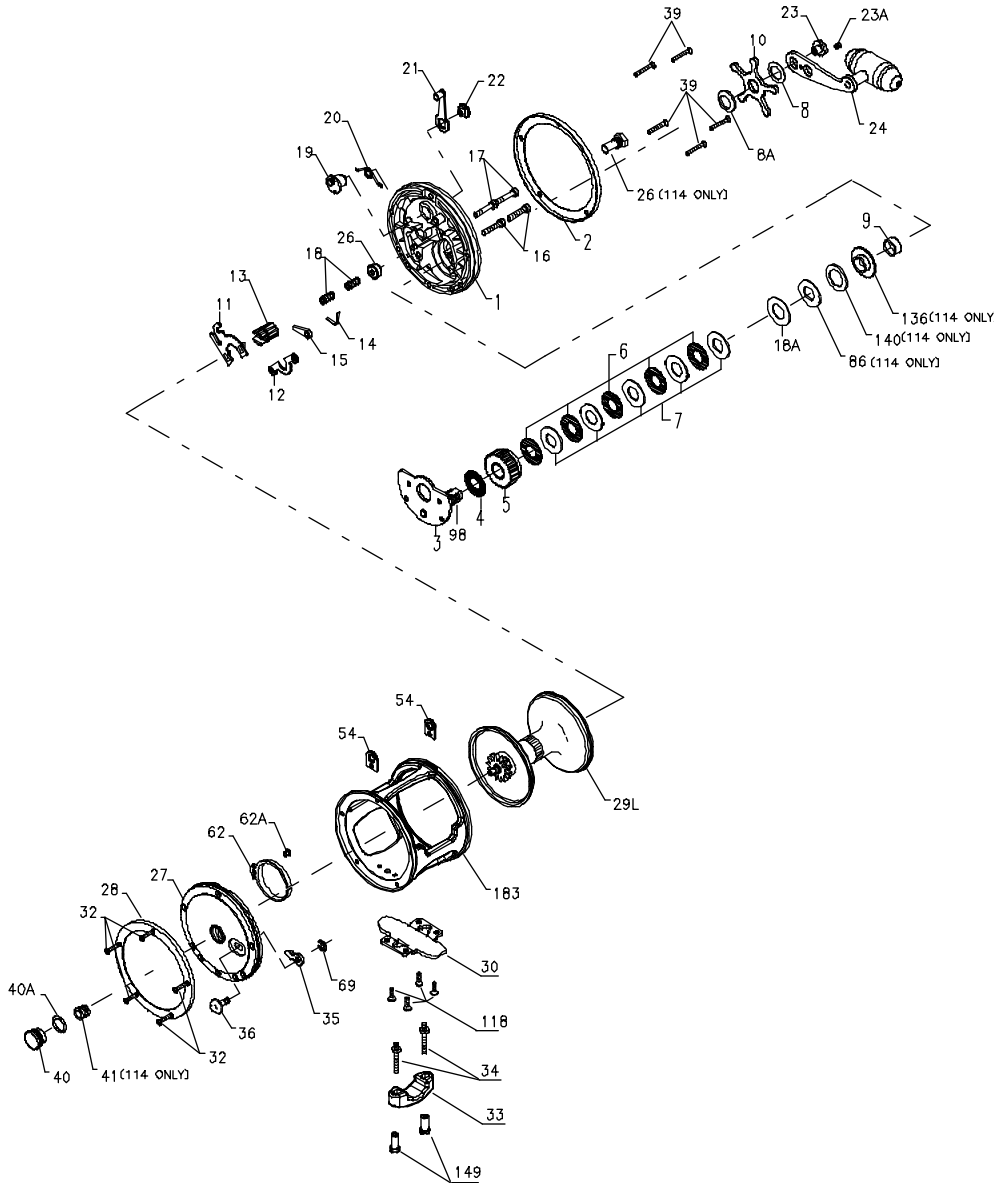

**PARTS LIST FOR MODELS 114, 114H AND 114HLW**

KEY NO.	114 PART NO.	114H PART NO.	114HLW PART NO.	DESCRIPTION
1	001 114	001 114H	001 114H	Right Side Plate
2	002N114	002N114H	002N114H	Right Side Ring
3	003 114	003 114H	003 114H	Bridge w/Sleeve
4	004 114	004 115	004 115	Fiber Washer
5	005 114	005 115	005 115	Main Gear
6	006 114	006 115	006 115	Drag Washer (5 req.)
7	007C114	007C115	007C115	Metal Drag Washer Set
8	008 114	008 114	008 114	Tension Spring (Set of 2)
8A	008 115	008 115	008 115	Tension Spring
9	009N114	009 114H	009 114H	Spacing Sleeve
10	010 114	010 114	010 114	Star Drag Wheel
11	011 114	011 114	011 114	Eccentric Jack
12	012 114	012 114	012 114	Pinion Yoke
13	013 114	013 114H	013 114H	Pinion
14	014 114	014 114	014 114	Dog Spring
15	015 114	015 114H	015 114H	Dog
16	016 114	016 114	016 114	Lower Bridge Screw (2 req.)
17	017 114	017 114	017 114	Upper Bridge Screw (2 req.)
18	018 114	018 114	018 114	Clutch Spring (2 req.)
18A		018 114H	018 114H	Spring Disc
19	019 114	019 114	019 114	Eccentric
20	020 114	020 114	020 114	Eccentric Spring
21	021 114	021 114	021 114	Eccentric Lever
22	023 060	023 060	023 060	Eccentric Screw
23	023 116	023 116	023 116	Handle Screw
23A	110 060	110 060	110 060	Handle Lock Screw
24	024 057	024 057	024 057	Handle
26	026 114	026 116	026 116	R.S. Bearing
27	027 114	027N114H	027N114H	Left Side Plate
28	002N114	002N114	002N114	Left Side Ring
29L	029L114	029L114HL	029L114HLW	Spool
30	030 114HL	030 114HL	030 114HL	Stand
32	032 021	032 021	032 021	L.S. Screw (5 req.)
33	033 340	033 340	033 340	Rod Clamp
34	*033R114	*033R114	*033R114	Ringed Rod Clamp (Optional)
35	034 114HLW	034 114HLW	034 114HLW	Rod Clamp Screw (2 req.)
36	035 114	035 114	035 114	Click Tongue
39	036 114H	036 114H	036 114H	Click Button
40	039 012	039 012	039 012	R.S. Plate Screw (5 req.)
40A	040 114	040 114HL	040 114HL	Left Side Bearing
40A		120 114H	120 114H	Left Side Bearing O-Ring
41	041 114			Bearing Spring
54	054 114	054 114	054 114	Harness Lug (2 req.)
62	062 114	062 114	062 114	Click Spring
62A	063 209	063 209	063 209	Click Spring Screw
69	069B600	069B600	069B600	Retaining Ring
86	086 114L			Metal Drag Washer
98	098 114	098 114	098 114	Gear Sleeve
118	118 080	118 080	118 080	Stand Screws (4 req.)
136	136 114			Pressure Plate Washer
140	140 114			Felt Washer
149	149 045	149 045	149 045	Rod Clamp Nut (2 req.)
183	183 114T	183 114HT	183 114HLWT	Frame