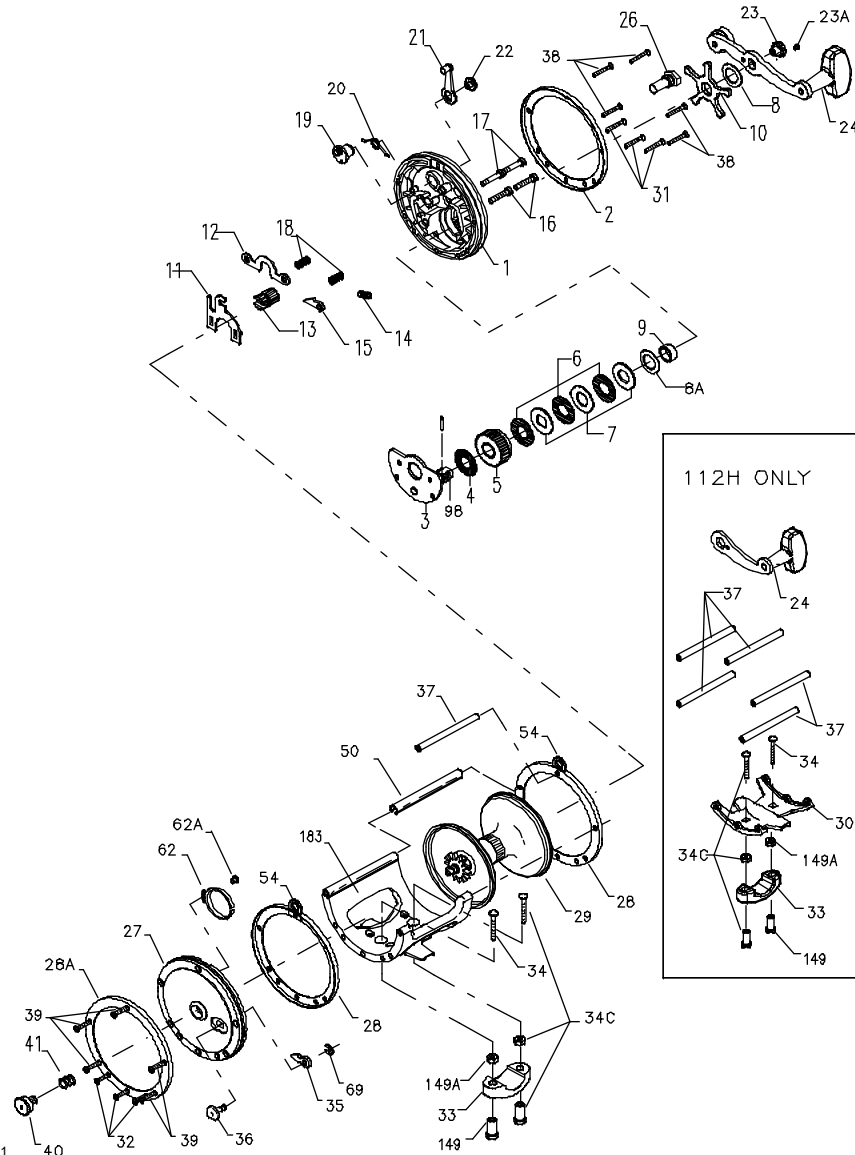

PARTS LIST FOR MODELS 112H AND 113

KEY NO.	112H PART NO.	113 PART NO.	DESCRIPTION
1	001 112H	001 113	Right Side Plate
2	002 112HO	002 113O	Outer Right Side Ring
3	003 112H	003 113	Bridge w/Sleeve
4	004 060	004 060	Fiber Washer
5	005 500	005 066	Main Gear
6	006 309	006 113	Drag Washer (3 req.)
7	007C500	007C060	Metal Drag Washer Set
8	008 060	008 060	Tension Spring
8A	-----	008 060	Tension Spring
9	009 060	009 066	Spacing Sleeve
10	010 060	010 066	Star Drag Wheel
11	011 099	011 113	Eccentric Jack
12	012 500	012 113	Pinion Yoke
13	013 500	013 113	Pinion
14	014 099	014 099	Dog Spring
15	015 309	015 099	Dog
16	016 060CH	016 060CH	Lower Bridge Screw (2 req.)
17	017 060CH	017 060CH	Upper Bridge Screw (2 req.)
18	018 060	018 060	Clutch Spring (2 req.)
19	019 250	019 113	Eccentric
20	020 060L	020 155	Eccentric Spring
21	021 049	021 066	Eccentric Lever
22	022 099	022 099	Eccentric Screw
23	023 060	023 060	Handle Screw
23A	110 060	110 060	Handle Lock Screw
24	024 112H	024 066	Handle
26	026 155	026 060	R.S. Bearing
27	027 112H	027 113	Left Side Plate
28	002 112HI	002 113I	Inner Ring (2 req.)
28A	028 112HO	002 113O	Outer Left Side Ring
29	029L112H	029L113	Spool
30	030 066	030 113	Stand
31	039 003 (2 req.)	039 009 (3 req.)	R.S. Stand Screw
32	032 017 (2 req.)	039 009 (3 req.)	L.S. Stand Screw
33	033 113	033 113	Rod Clamp
34	*033R200	*033R200	Ringed Rod Clamp (Optional)
34C	034 045	034 045	Clamp Screw (2 req.)
35	035 060	035 060	Rod Clamp Screw w/Nuts
36	036N209	036 113	Click Tongue
37	037 065 (5 req.)	037 113	Click Button
38	039 009	039 009	Frame Post
39	039 003	039 009	R.S. Screw (5 req.)
40	040 060	040 060	L.S. Screw (5 req.)
41	041 060	041 060	Left Side Bearing
50	-----	050 113HL	Left Side Bearing Spring
54	-----	054 113	Frame Cover Post
62	062 309	062 309	Harness Lug (2 req.)
62A	063 209	063 209	Click Spring
69	069B600	069B600	Click Spring Screw
98	098 060	098 060	Retaining Ring
149	149 045	149 045	Gear Sleeve
149A	149 200	149 200	Rod Clamp Nut
183	-----	183 113	Hex Nut (2 req.)
			Frame