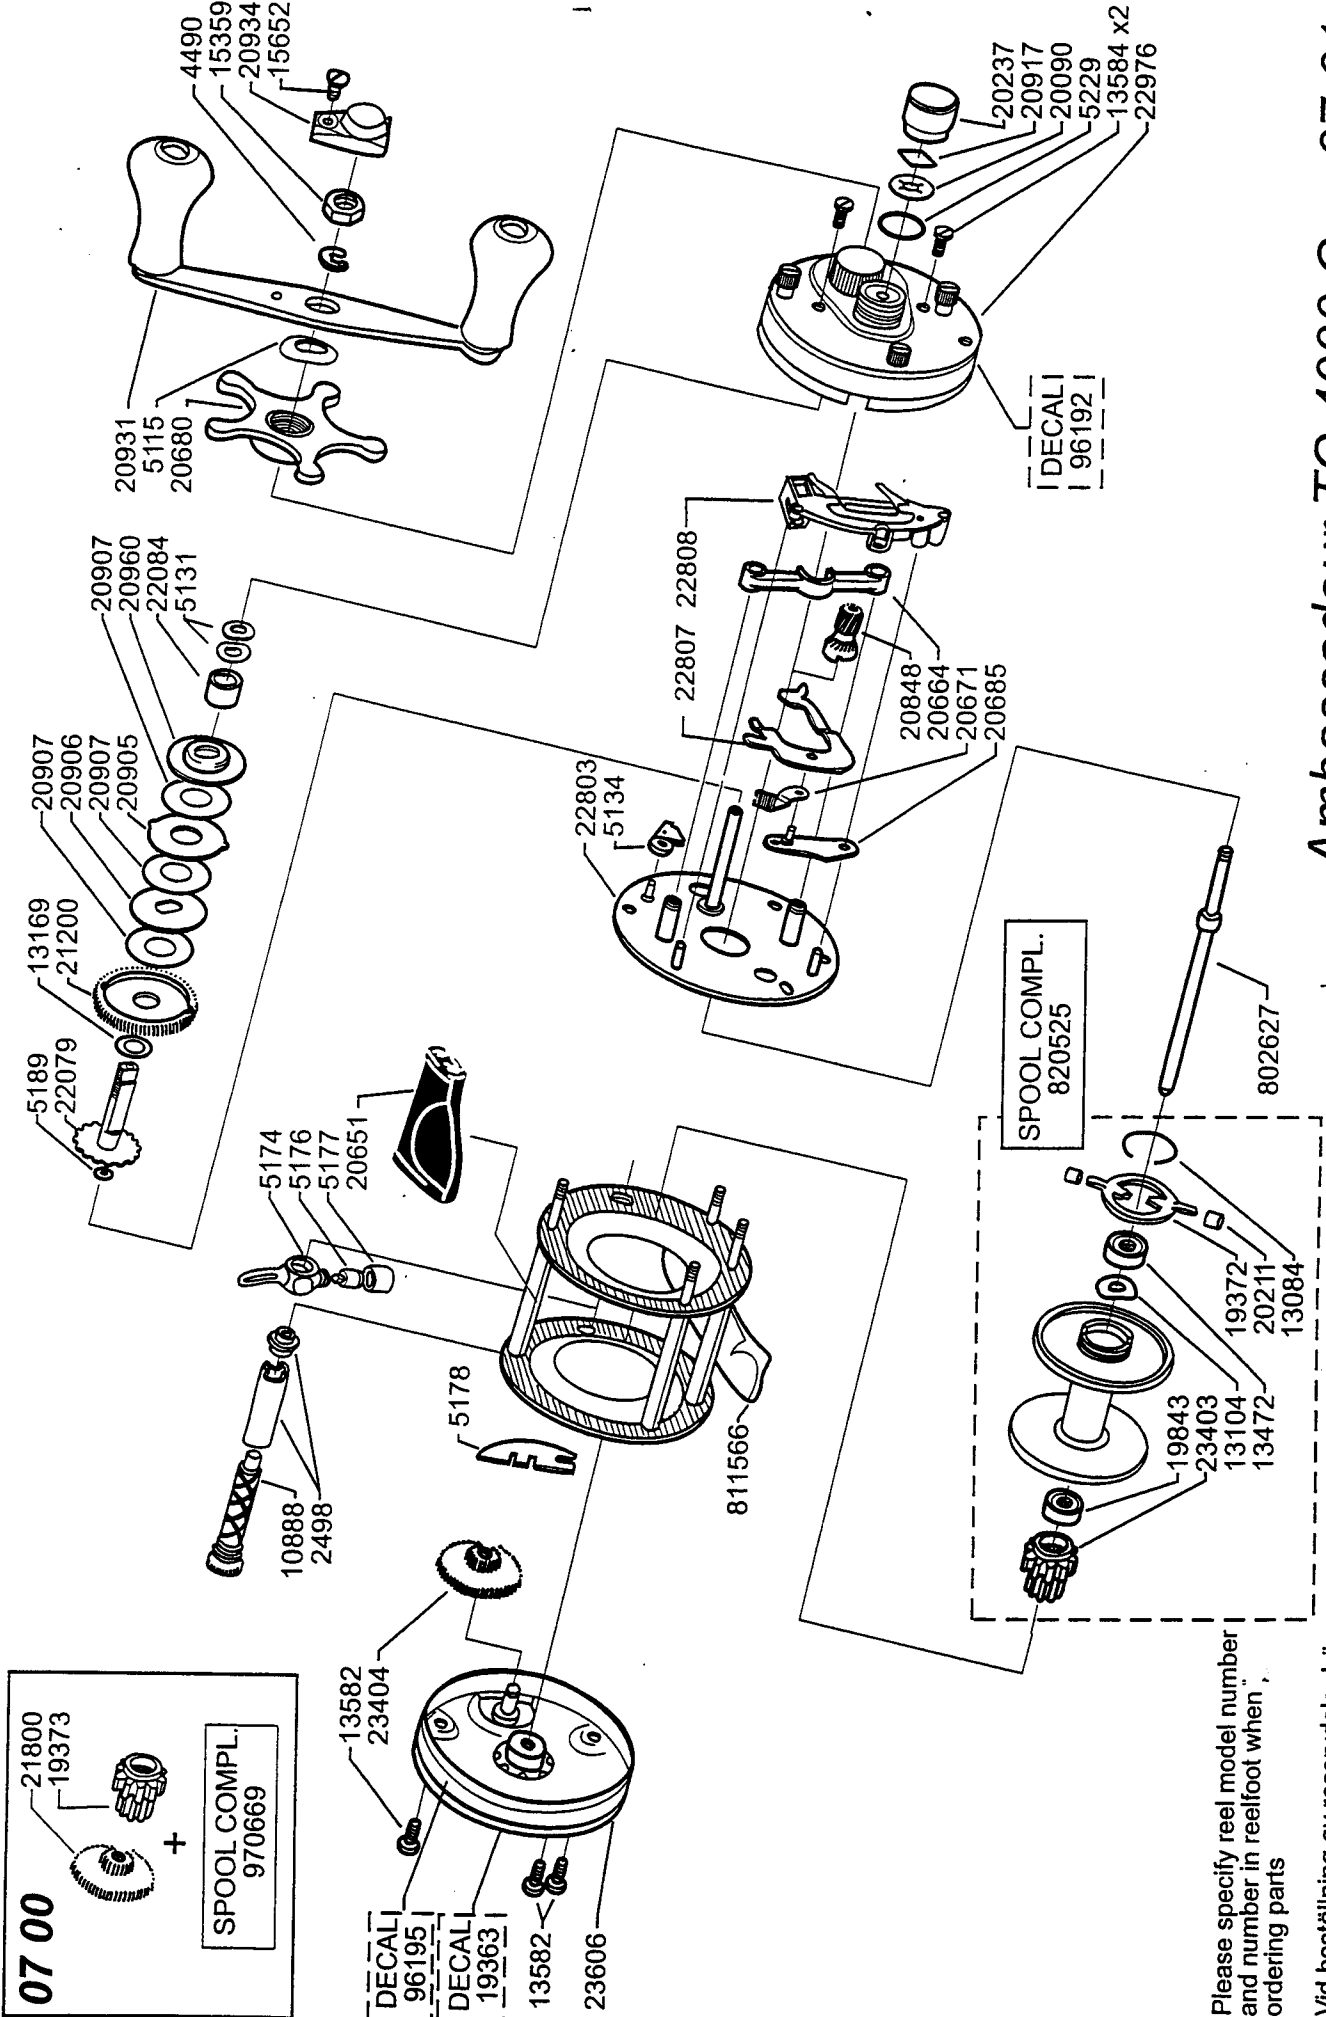

07 00

SPOOL COMPL.
970669

Please specify reel model number and number in reefoot when ordering parts

Vid beställning av reservdelar bör alltid rulltyp och nummerbeteckning under rullfoten anges