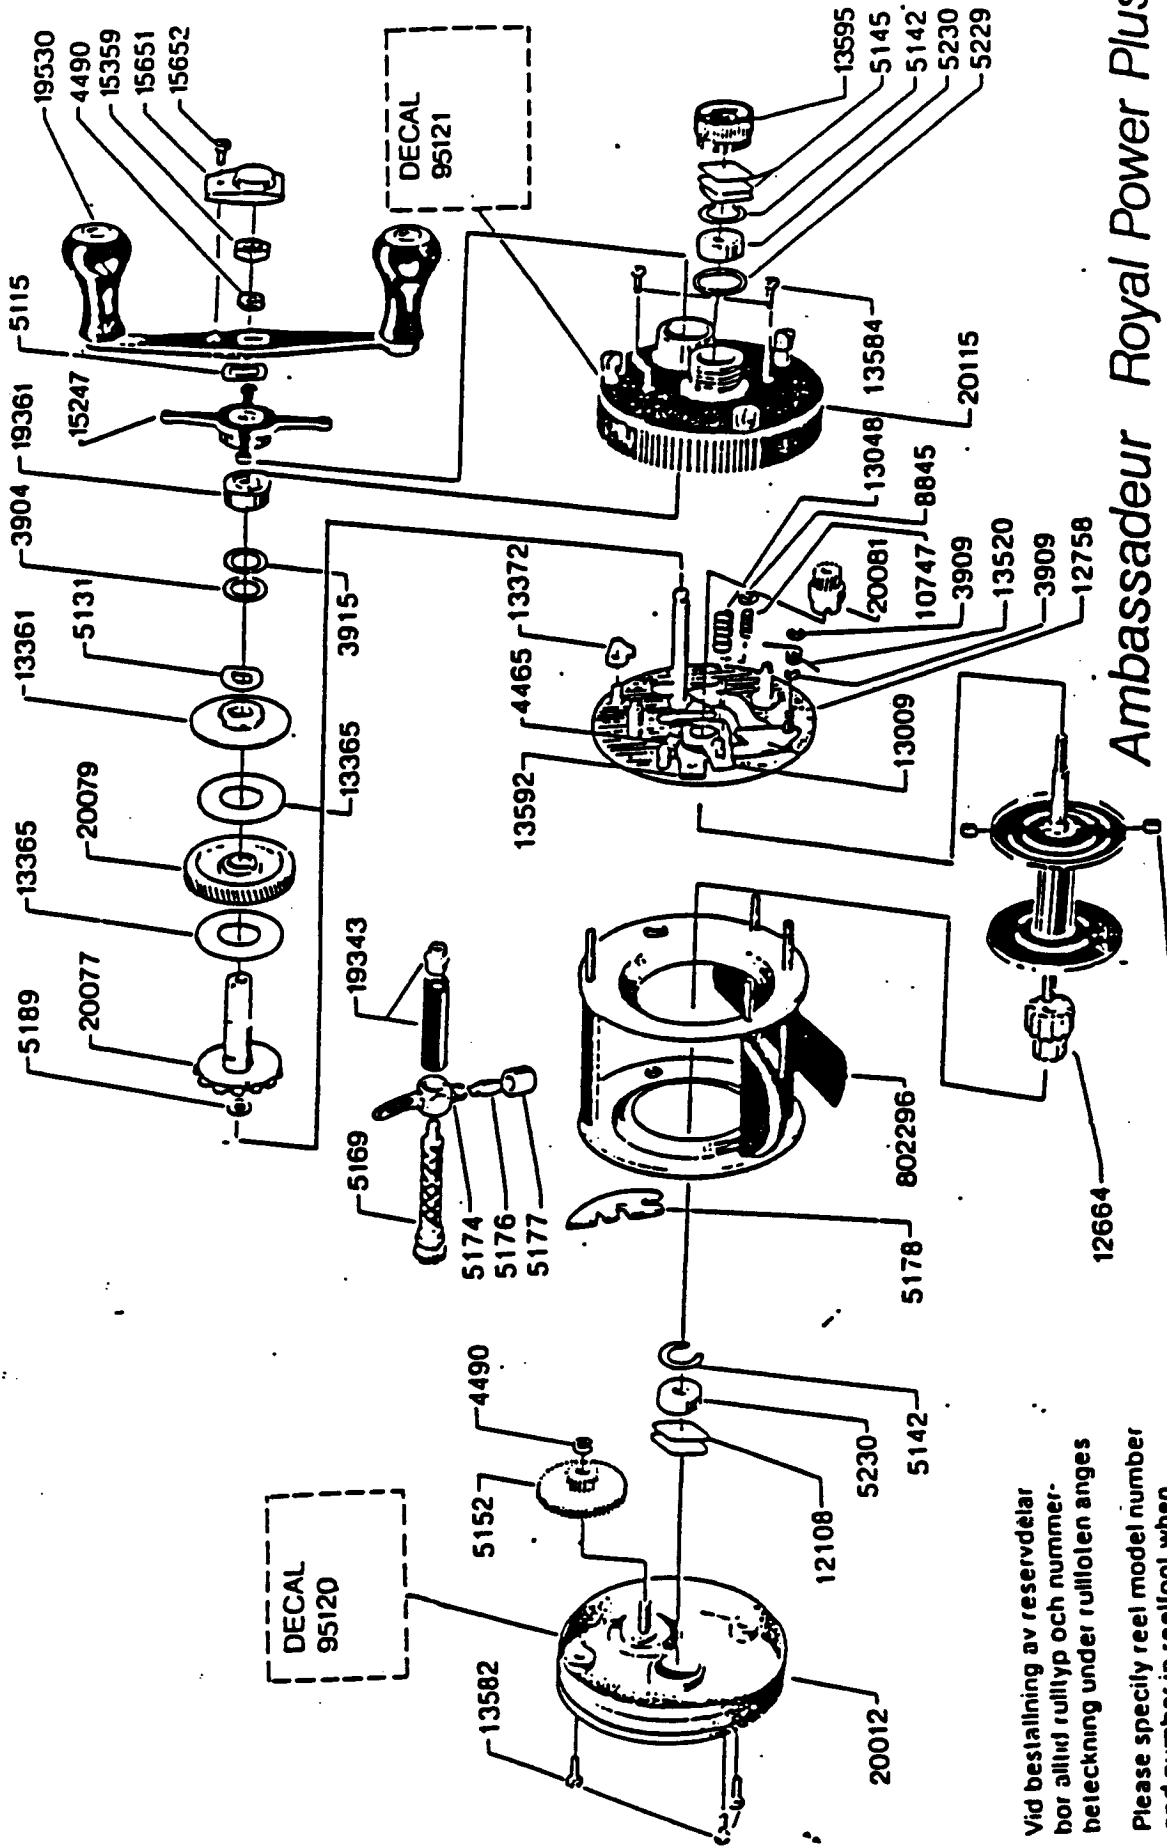

2

Ambassadeur Royal Power Plus

88-0

34-11285-0

Vid beställning av reservdelar
 bör alltid rulltyp och nummer-
 beteckning under rullfoten anges

Please specify reel model number
 and number in reelfoot when
 ordering parts