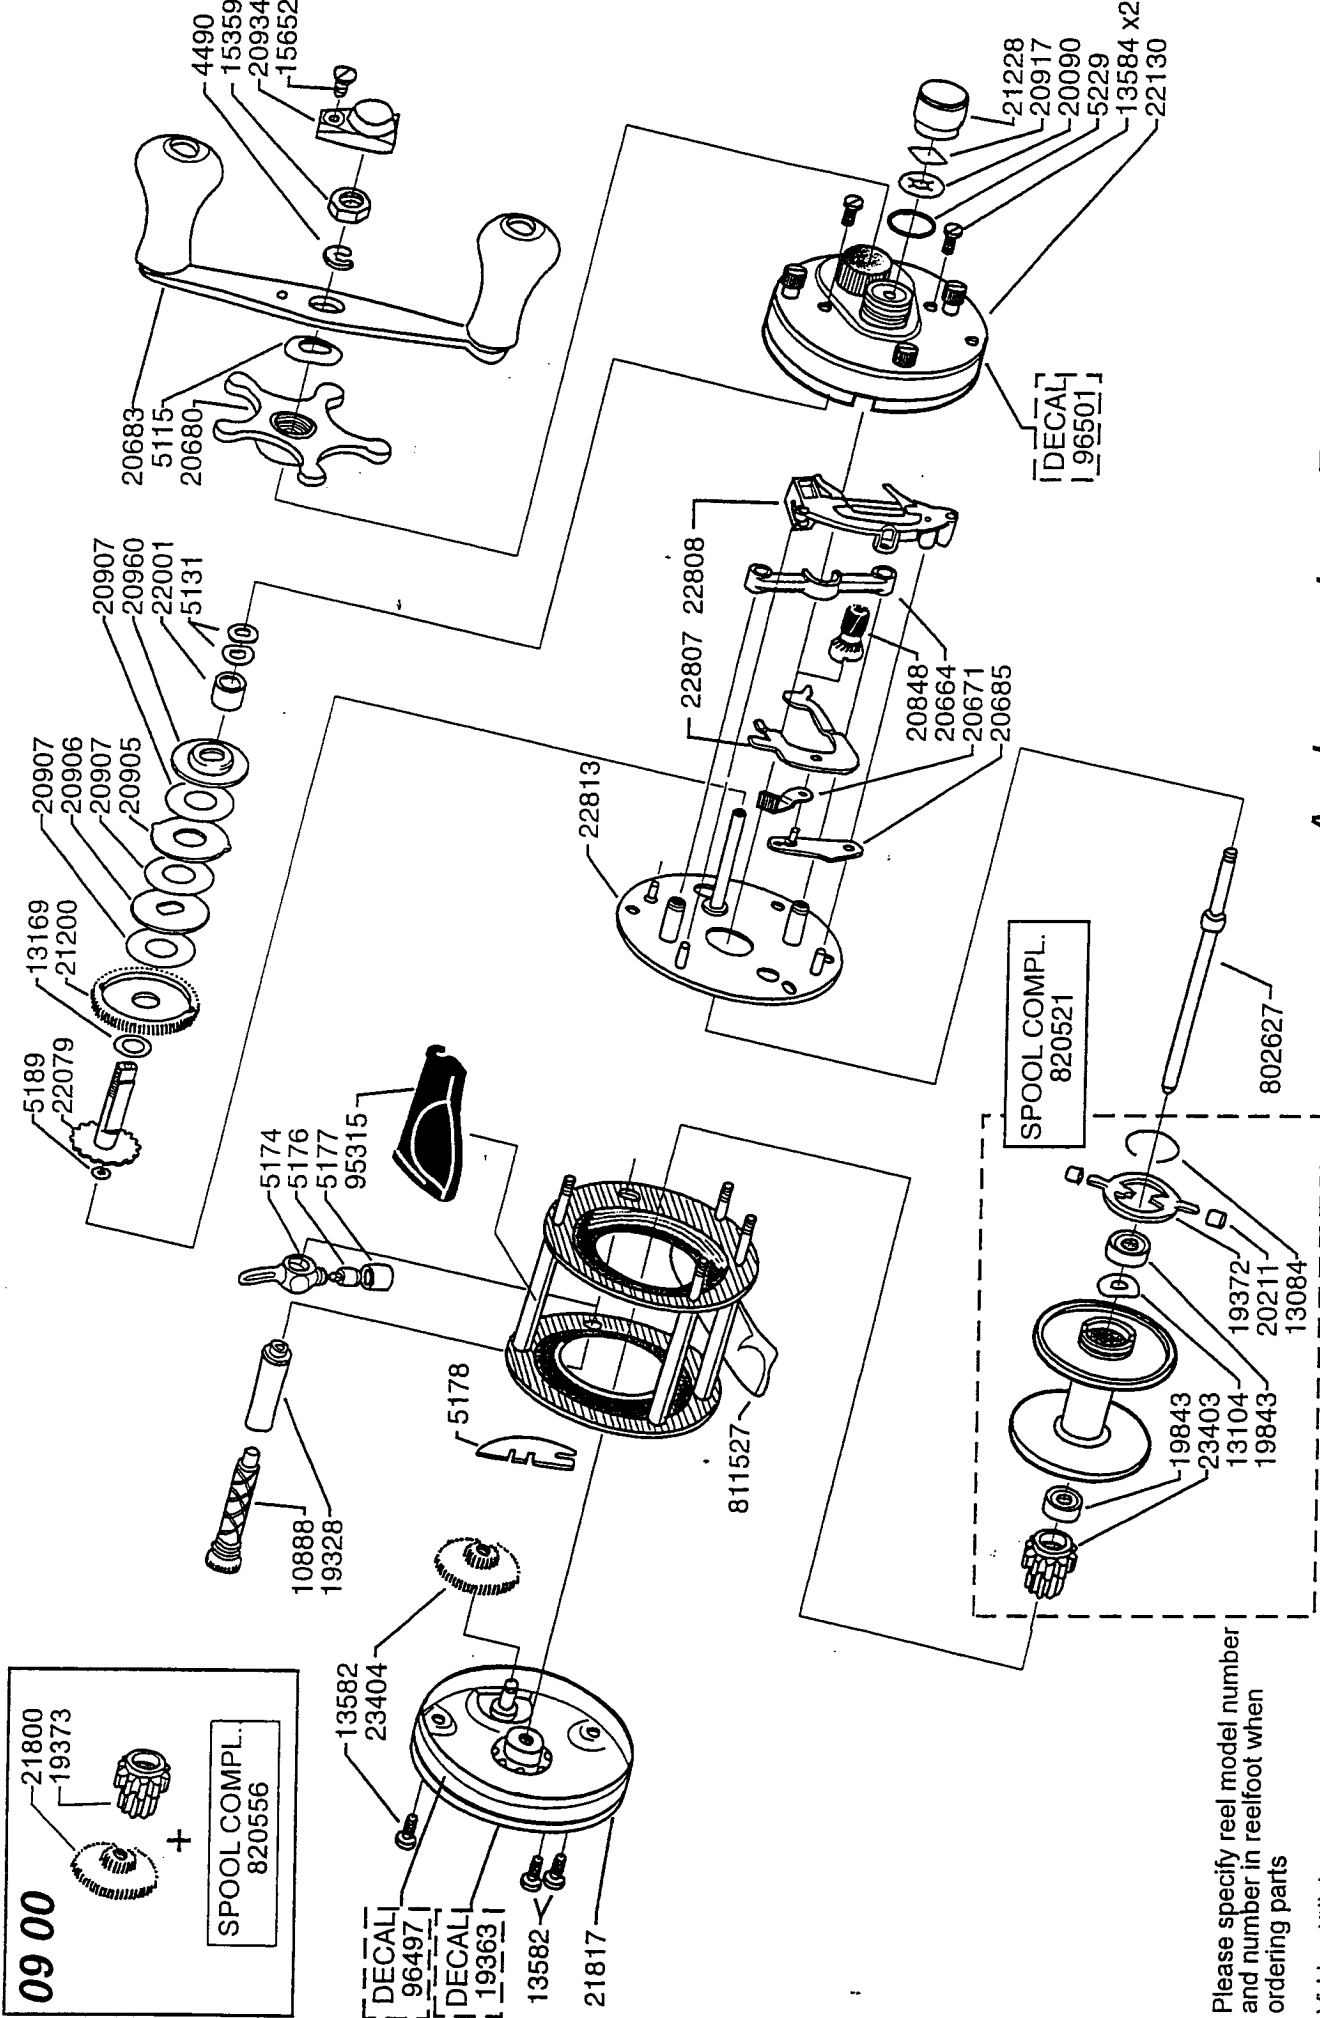

09 00

SPOOL COMPL.
820556

Please specify reel model number and number in reeffoot when ordering parts

Vid beställning av reservdelar bör alltid rulltyp och nummerbeteckning under rullföten anges

Ambassadeur Royal 4500 09 01

908006 Black

34-12279-2