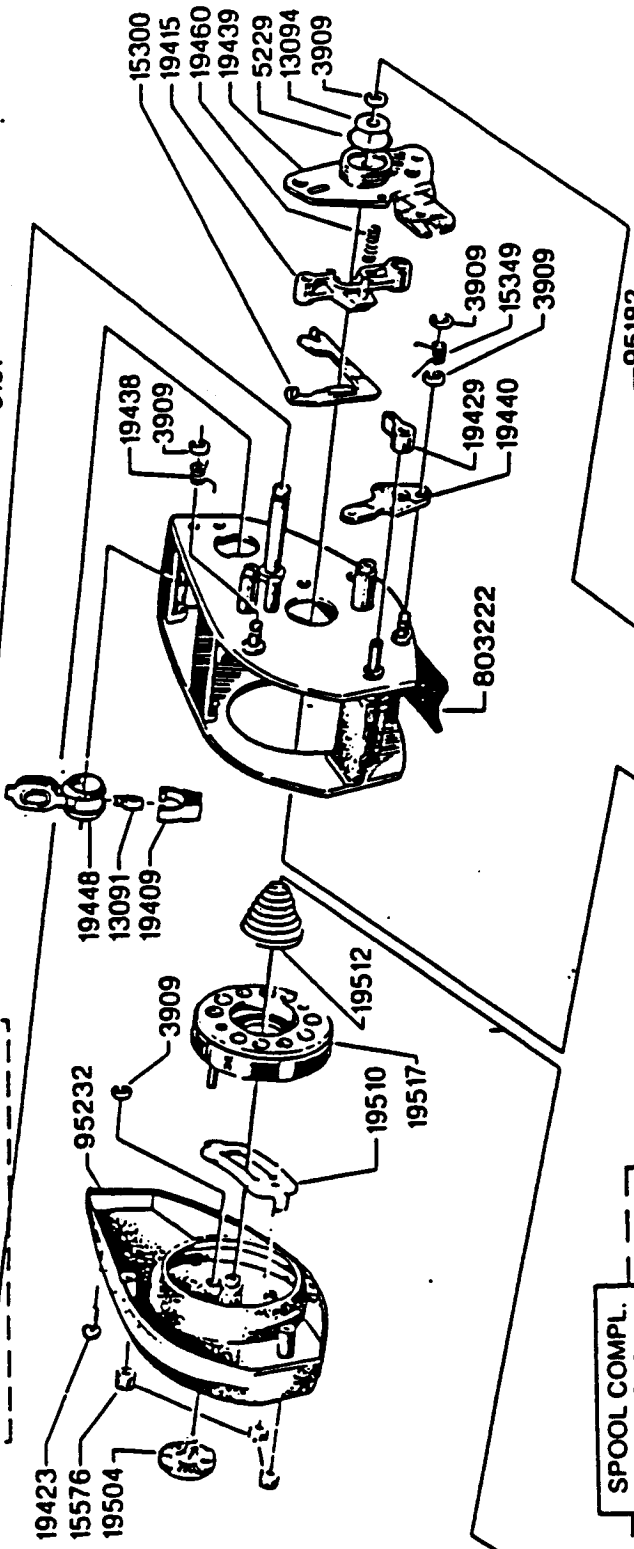

LINEGUIDE COMPL. 802818
 INCL. 13091, 19409, 18448,
 19418, 19419, 3909

13169
 13058
 13372
 13012
 5189
 3904
 3915
 19361
 15094
 15093
 5131

LINEGUIDE COMPL. 802817
 INCL. 13091, 19409, 19418,
 19419, 3909

89-0

19423
 15576
 19504
 95232
 3909
 19448
 13091
 19409
 19438
 3909
 15300
 19415
 19460
 19439
 5229
 13094
 3909
 803222
 19429
 19440
 3909
 15349
 3909
 19512
 19510
 19517

SPOOL COMPL.
 870389

13244
 19381
 5230
 13104
 13084
 19813

95182
 19423
 13584
 5115
 15247
 20237
 13584
 19452
 5145
 20269
 15359
 4490
 15651
 15652

Please specify reel model number
 and number in reelfoot when
 ordering parts

Ambassador Pro Plus 89-1