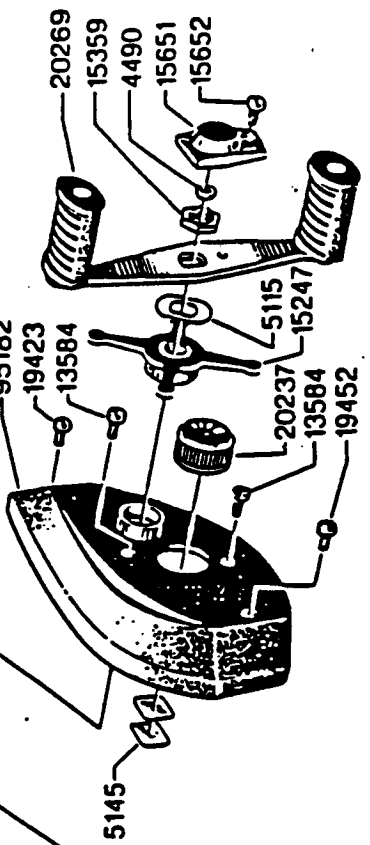

LINEGUIDE COMPL. 802818
 INCL. 13091, 19409, 18448,
 19418, 19419, 3909

13169
 13058
 13372
 13012
 5189
 3904
 3915
 19361
 15094
 15093
 5131

LINEGUIDE COMPL. 802817
 INCL. 13091, 19409, 19418,
 19419, 3909

89-0

19423
 15576
 19504
 95232
 3909
 19448
 13091
 19409
 19438
 3909
 15300
 19415
 19460
 19439
 5229
 13094
 3909
 803222
 19429
 19440
 3909
 15349
 3909
 19512
 19510
 19517

SPOOL COMPL.
 870389

13244
 19381
 5230
 13104
 13084
 19813

95182
 19423
 13584
 5115
 15247
 20237
 13584
 19452
 5145
 20269
 15359
 4490
 15651
 15652

Please specify reel model number
 and number in reelfoot when
 ordering parts

Ambassador Pro Plus 89-1