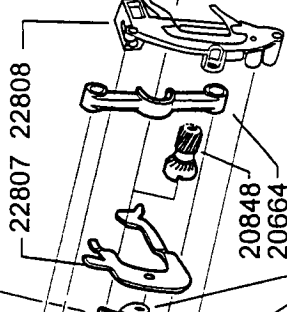

23758

13582
23404

20907
20906
20907
20905
13169
21200
20907
20960
22084
5131

5169
2495
21188
5176
21189
96254

5178

811549

23732
5134

22807 22808

20848
20664
21186
20685

DECAL
96241

21717
20917
20090
5229
13584
23980

SPOOL COMPL.
820564

19843
23403
13104
19843

19372
20211
13084

802630

Please specify reel model number and number in reelfoot when ordering parts

Vid beställning av reservdelar bör alltid rulltyp och nummerbeteckning under rullfoten anges

Ambassadeur FIVE STAR 07 02

90182 A / 901824 A

34-12095-3