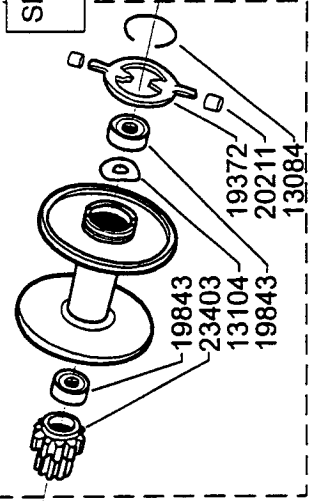

07 01

21800
19373

+

SPOOL COMPL.
970819

13582

DECAL
96242

DECAL
19363

13582

23758

13582
23404

20907
20906
20907
20905
13169
21200
20907
20960
22084
5131

5169
2495
21188
5176
21189
96254

5178

811549

23732
5134

22807 22808

20848
20664
21186
20685

DECAL
96241

21717
20917
20090
5229
13584
23980

SPOOL COMPL.
820564

19843
23403
13104
19843

19372
20211
13084

802630

Please specify reel model number and number in reelfoot when ordering parts

Vid beställning av reservdelar bör alltid rulltyp och nummerbeteckning under rullfoten anges

Ambassadeur FIVE STAR 07 02

90182 A / 901824 A

34-12095-3