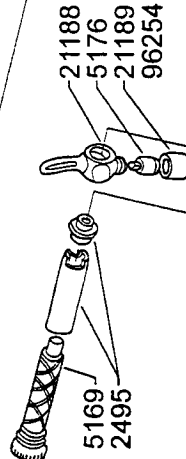

07 01

21800
19373

+

SPOOL COMPL.
970819

13582

DECAL
96242

DECAL
19363

13582

23758

13582
23404

20907
20906
20907
20905
13169
21200
20907
20960
22084
5131

5169
2495
21188
5176
21189
96254

5178

811549

23732
5134

22807 22808

20848
20664
21186
20685

DECAL
96241

21717
20917
20090
5229
13584
23980

SPOOL COMPL.
820564

19843
23403
13104
19843

19372
20211
13084

802630

Please specify reel model number and number in reelfoot when ordering parts

Vid beställning av reservdelar bör alltid rulltyp och nummerbeteckning under rullfoten anges

Ambassadeur FIVE STAR 07 02

90182 A / 901824 A

34-12095-3