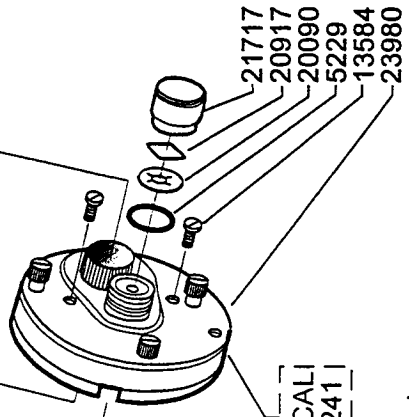

23758

13582
23404

20907
20906
20907
20905
13169
21200
20907
20960
22084
5131

5169
2495
21188
5176
21189
96254

5178

811549

23732
5134

22807 22808

20848
20664
21186
20685

DECAL
96241

21717
20917
20090
5229
13584
23980

SPOOL COMPL.
820564

19843
23403
13104
19843

19372
20211
13084

802630

Please specify reel model number and number in reelfoot when ordering parts

Vid beställning av reservdelar bör alltid rulltyp och nummerbeteckning under rullfoten anges

Ambassadeur FIVE STAR 07 02

90182 A / 901824 A

34-12095-3