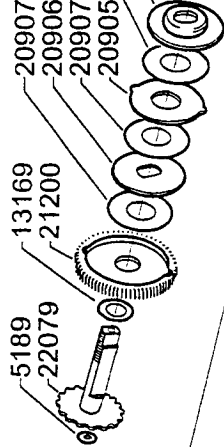

07 01

21800
19373

+

SPOOL COMPL.
970819

13582

DECAL
96242

DECAL
19363

13582

23758

13582
23404

20907
20906
20907
20905
13169
21200
20907
20960
22084
5131

5169
2495
21188
5176
21189
96254

5178

811549

23732
5134

22807 22808

20848
20664
21186
20685

DECAL
96241

21717
20917
20090
5229
13584
23980

SPOOL COMPL.
820564

19843
23403
13104
19843

19372
20211
13084

802630

Please specify reel model number and number in reelfoot when ordering parts

Vid beställning av reservdelar bör alltid rulltyp och nummerbeteckning under rullfoten anges

Ambassadeur FIVE STAR 07 02

90182 A / 901824 A

34-12095-3