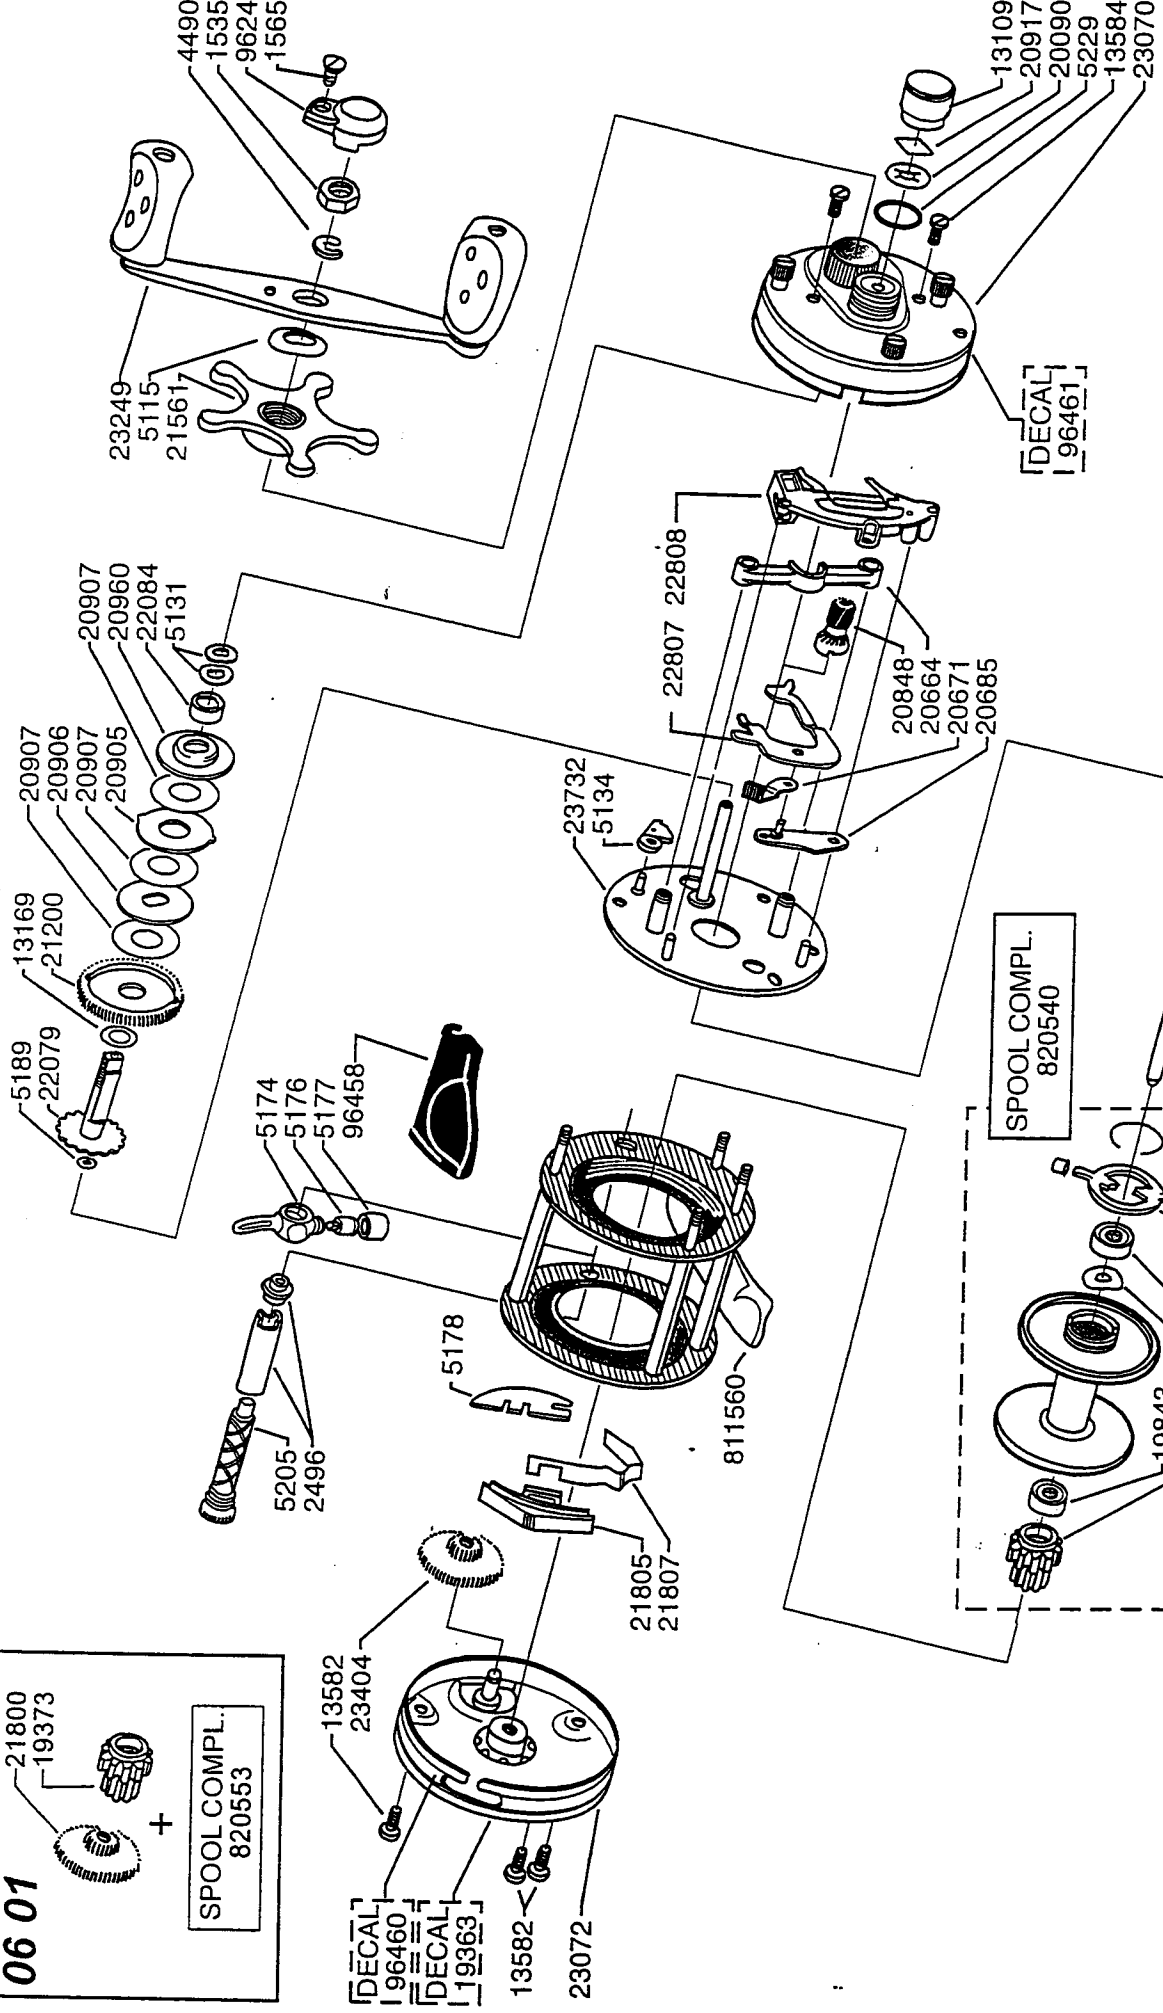

06 01

- 23249
- 5115
- 215617
- 4490
- 15359
- 96248
- 15662

- 20907
- 20906
- 20907
- 20905
- 20960
- 22084
- 5131

- 5189
- 22079
- 13169
- 21200

- 5205
- 2496
- 5174
- 5176
- 5177
- 96458

- 13582
- 23404
- 13582
- 23072
- 21805
- 21807

- 23732
- 5134
- 22807
- 22808

- 20848
- 20664
- 20671
- 20685

- 19843
- 23403
- 13104
- 13472
- 19372
- 20211
- 13084
- 802631

SPOOL COMPL.  
820540

[DECAL]  
[96461]

- 13109
- 20917
- 20090
- 5229
- 13584
- 23070

Please specify reel model number and number in reeffoot when ordering parts

Vid beställning av reservdelar bör alltid rulltyp och nummer-beteckning under rullfoten anges