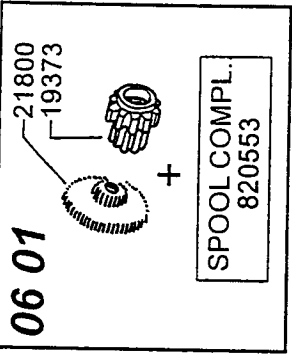

06 01

- 23249
- 5115
- 215617
- 4490
- 15359
- 96248
- 15662

- 20907
- 20906
- 20907
- 20905
- 20960
- 22084
- 5131

- 5189
- 22079
- 13169
- 21200

- 5205
- 2496
- 5174
- 5176
- 5177
- 96458

- 13582
- 23404
- 13582
- 23072
- 21805
- 21807

- 23732
- 5134
- 22807
- 22808

- 20848
- 20664
- 20671
- 20685

- 19843
- 23403
- 13104
- 13472
- 19372
- 20211
- 13084
- 802631

SPOOL COMPL.  
820540

[DECAL]  
[96461]

- 13109
- 20917
- 20090
- 5229
- 13584
- 23070

Please specify reel model number and number in reeffoot when ordering parts

Vid beställning av reservdelar bör alltid rulltyp och nummer-beteckning under rullfoten anges