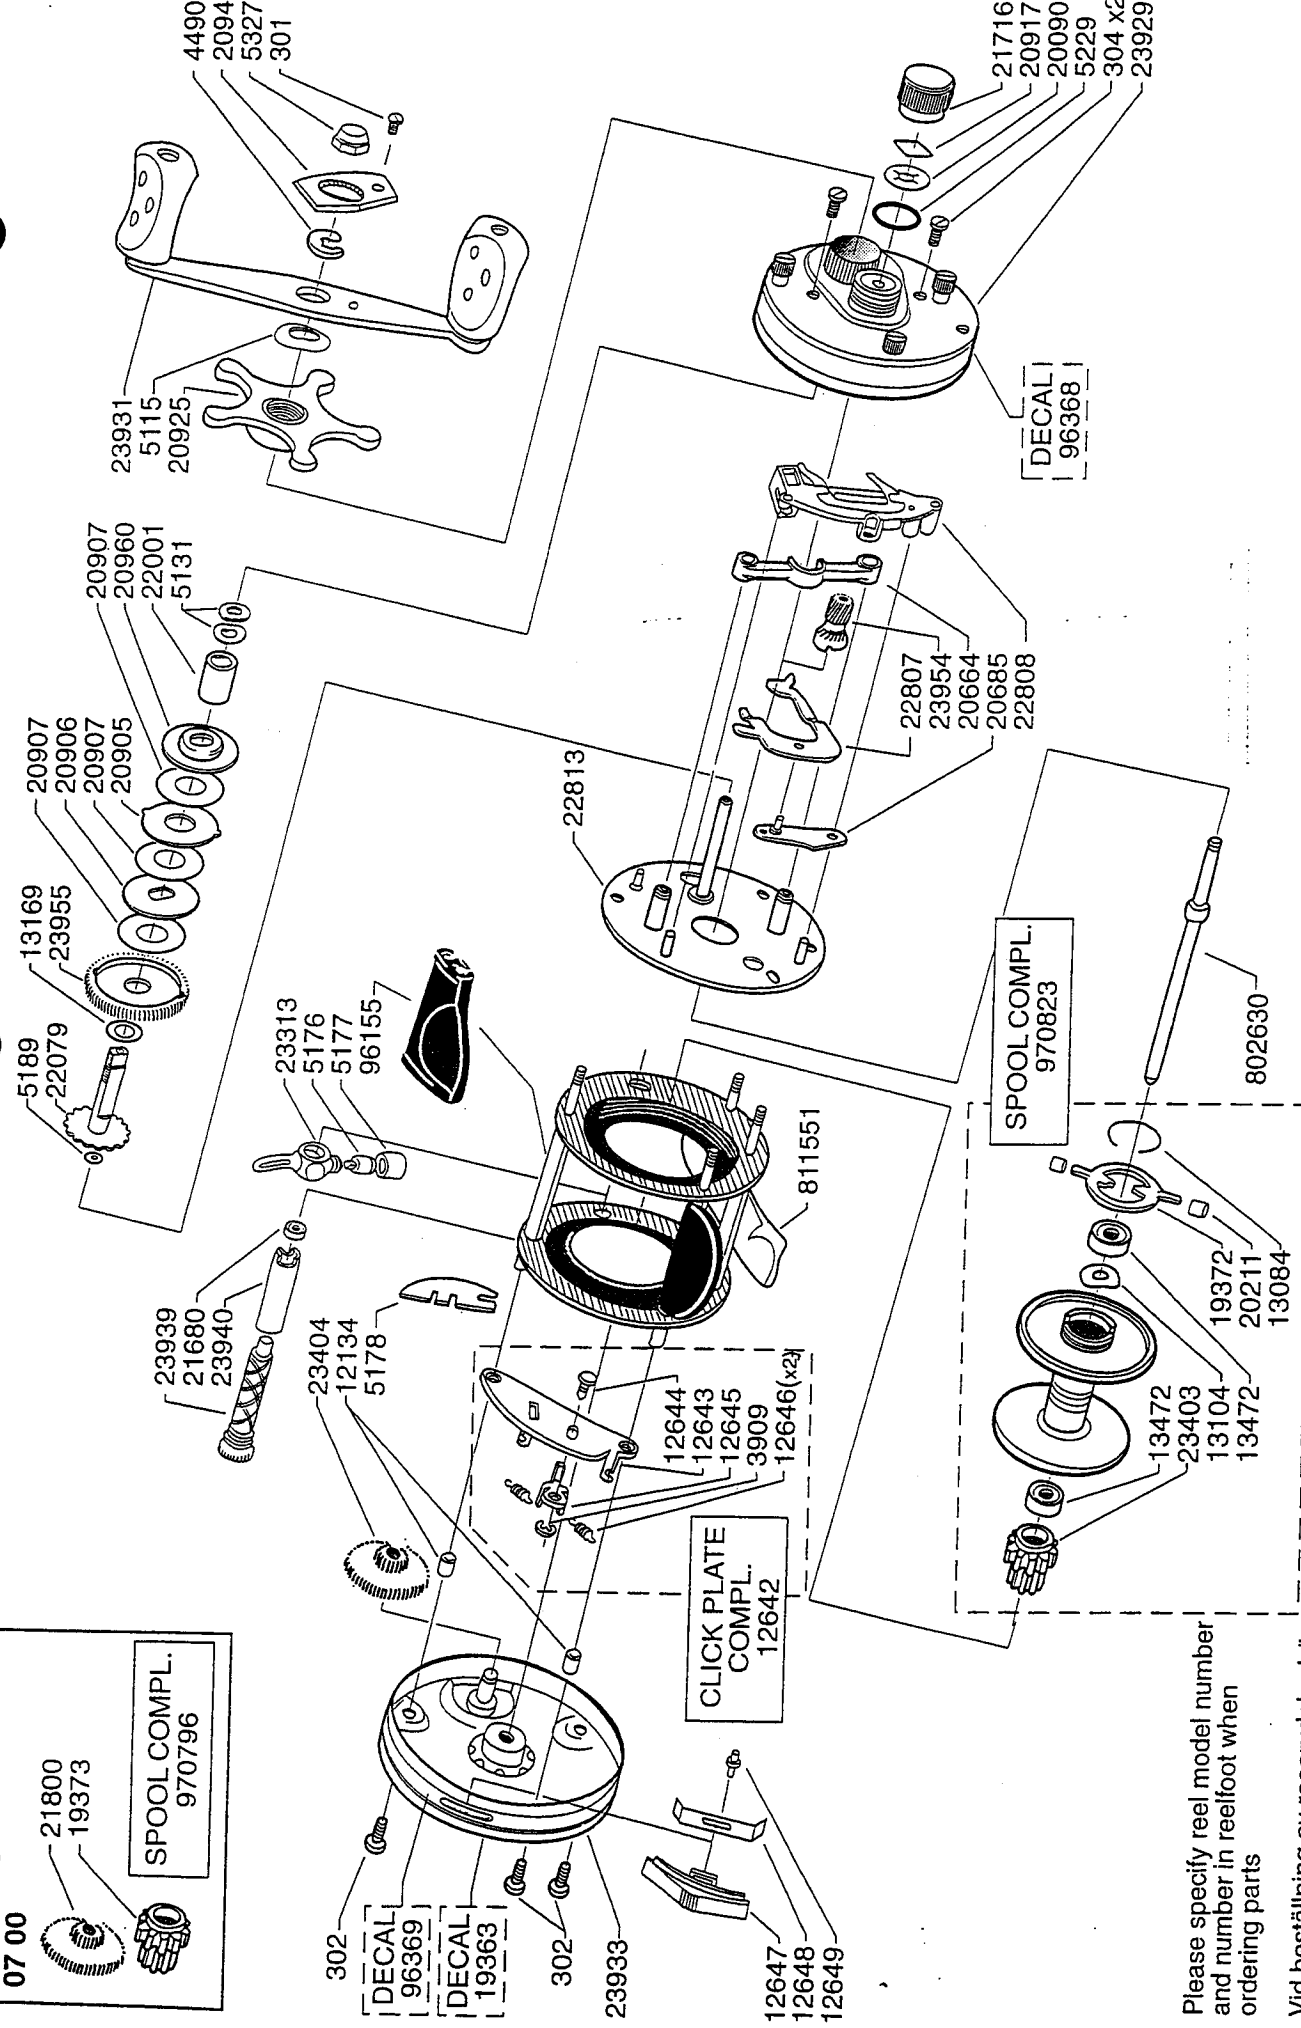

**07 00**

**SPOOL COMPL.**  
970796

21800  
19373

Please specify reel model number and number in reeffoot when ordering parts

Vid beställning av reservdelar bör alltid rullfot och nummerbeteckning under rullfoten anges