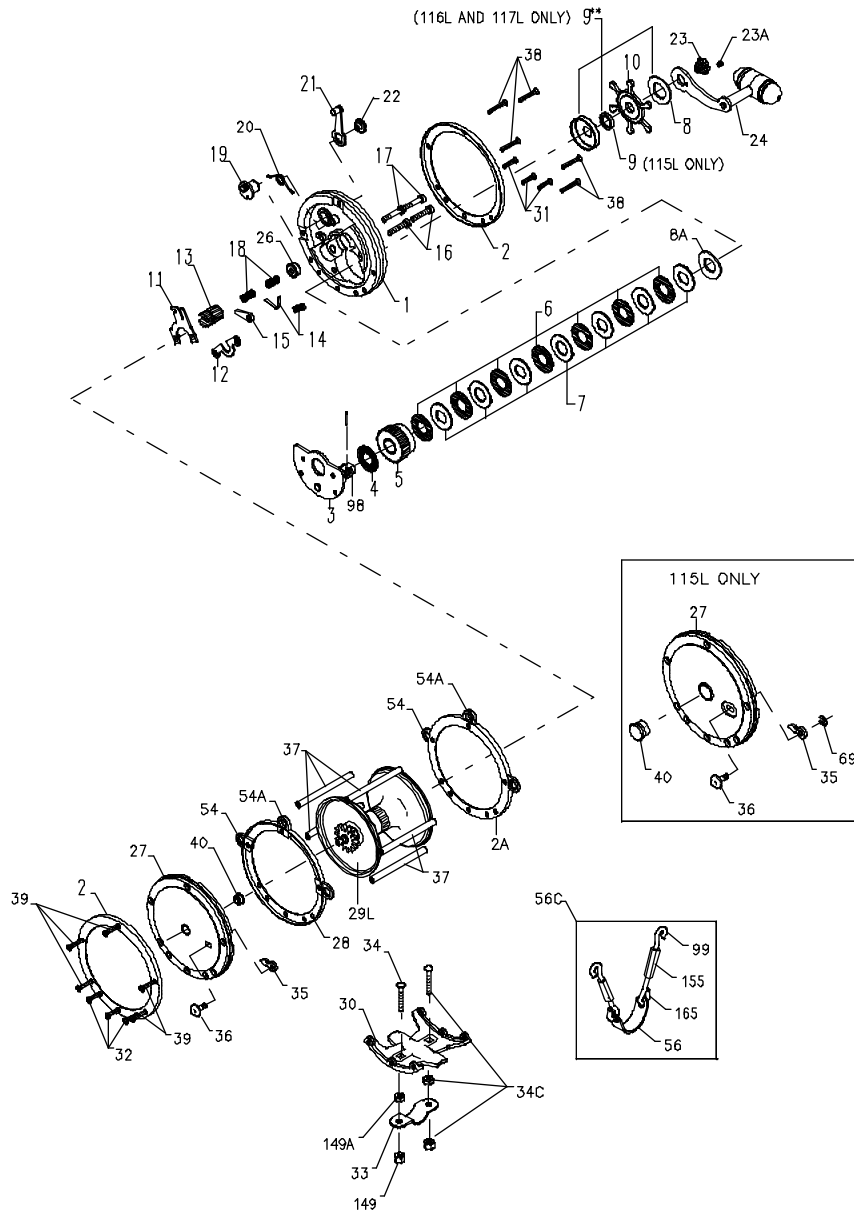

PARTS LIST FOR MODELS 115L, 116L AND 117L

KEY NO.	115L PART NO.	116L PART NO.	117L PART NO.	DESCRIPTION
1	001 115	001 116	001 117	Right Side Plate
2	002 115-O (2 req.)	002 116-O (2 req.)	002 117-O (2 req.)	Outer Right Side Ring
2A	002 115-I	002 116-I	002 117-I	Inner Right Side Ring
3	003 115	003 116	003 117	Bridge w/Sleeve
4	004 115	004 116	004 117	Fiber Washer
5	005 115	005 116	005 117	Main Gear
6	006 115 (5 req.)	006 116 (7 req.)	006 117 (7 req.)	Drag Washer
7C	007C115	007C116	007C117	Metal Drag Washer Set
8	008 114	008 116	008 117	Tension Spring
8A	008 115			Tension Spring
9	009 114	009 116**	009 117**	Spacing Sleeve (Set of 3)
10	010 114	010 116	010 117	Star Drag Wheel
11	011 114	011 116	011 116	Eccentric Jack
12	012 114	012 116	012 116	Pinion Yoke
13	013 114	013 116	013 117	Pinion
14	014 116	014 116	014 117	Dog Spring
15	015 115	015 116	015 117	Dog
16	016 114 (2 req.)	016 114 (2 req.)	016 114 (2 req.)	Lower Bridge Screw
17	017 114 (2 req.)	017 114 (2 req.)	017 114 (2 req.)	Upper Bridge Screw
18	018 114 (2 req.)	018 114 (2 req.)	018 114 (2 req.)	Clutch Springs
19	019 115	019 115	019 115	Eccentric
20	020 114	020 114	020 114	Eccentric Spring
21	021 114	021 116	021 117	Eccentric Lever
22	023 060	023 060	023 060	Eccentric Screw
23	023 116	023 116	023 116	Handle Screw
23A	110 060	110 060	110 060	Handle Lock Screw
24	024 115	024 116	024 117	Handle
26	026 116	026 116	026 117	Right Side Bearing
27	027 115	027 116	027 117	Left Side Plate
28	028 115-I	028 116-I	002 117-I	Inner Left Side Ring
29L	029L115	029L116	029L117	Spool
30	030 115	030 116	030 117	Stand
31	039 012	039 012	039 012	Right Side Stand Screw
32	032 021	032 021	039 012	Left Side Stand Screw
33	033 340	033 116	033 117	Rod Clamp
	*033R114	*033 130ST	*033R117	Ringed Rod Clamp (Optional)
34	034 045	034 116	034 116	Clamp Screw
34C	034C045	034C116	034C116	Clamp Screw w/Nuts
35	035 115	035 115	035 115	Click Tongue
36	036 115	036 115	036 117	Click Button
37	037 115 (5 req.)	037 116 (8 req.)	037 116 (8 req.)	Frame Post
38	039 013 (5 req.)	039 013 (8 req.)	039 013 (8 req.)	Right Side Post Screw
39	039 012 (5 req.)	039 013 (8 req.)	039 013 (8 req.)	Left Side Post Screw
40	040 114H	026 116	026 116	Left Side Bearing
54	054 114 (4 req.)	054 114 (2 req.)	054 117 (6 req.)	Harness Lug
54A		054 116 (2 req.)		Harness Lug
56	056 116	056 116	056 117 (2 req.)	Rod Brace
56C	056C115	056C116	056C117 (2 req.)	Rod Brace (Complete)
69	069B600			Retaining Ring
98	098 114	098 116	098 117	Gear Sleeve
99	099 115 (2 req.)	099 116 (2 req.)	099 116 (4 req.)	Hook Screw L.H. Thread
140	140 115	140 115		Felt Washer
149	149 200 (2 req.)	149 116L (2 req.)	149 116L (2 req.)	Hex Nut
149A	149 045 (2 req.)	149 116H (2req.)	149 116H (2req.)	Clamp Nut
155	155 115 (2 req.)	155 116 (4 req.)	155 116 (4 req.)	Turnbuckle
165	165 115 (2 req.)	165 116 (2 req.)	165 116 (4 req.)	Hook Screw R.H. Thread