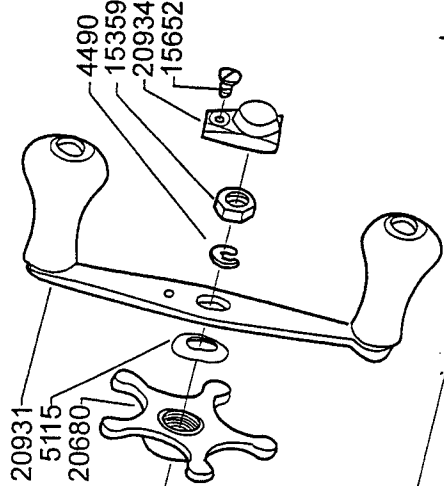

07 00

+

SPOOL COMPL.
970386

DECAL
96196

DECAL
19363

13582

23607

803204

SPOOL COMPL.
820538

802631

DECAL
96194

Please specify reel model number and number in reelfoot when ordering parts

Vid beställning av reservdelar bör alltid rulltyp och nummerbeteckning under rullfoten anges

Ambassadeur TC 6000 C 07 01

901856 A

34-12052-2