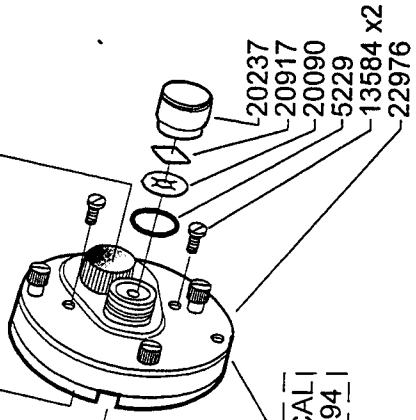

07 00

+

SPOOL COMPL.
970386

DECAL
96196

DECAL
19363

13582

23607

803204

SPOOL COMPL.
820538

802631

DECAL
96194

Please specify reel model number and number in reelfoot when ordering parts

Vid beställning av reservdelar bör alltid rulltyp och nummerbeteckning under rullfoten anges