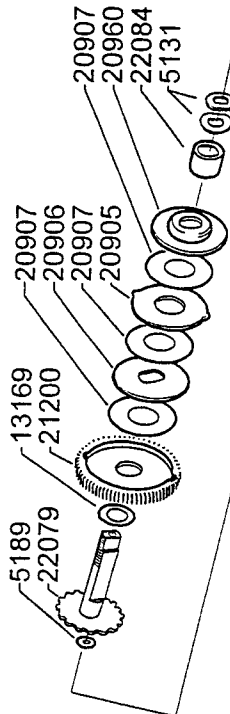

07 00

+

SPOOL COMPL.
970386

DECAL
96196

DECAL
19363

13582

23607

803204

SPOOL COMPL.
820538

802631

DECAL
96194

Please specify reel model number and number in reelfoot when ordering parts

Vid beställning av reservdelar bör alltid rulltyp och nummerbeteckning under rullfoten anges

Ambassadeur TC 6000 C 07 01

901856 A

34-12052-2