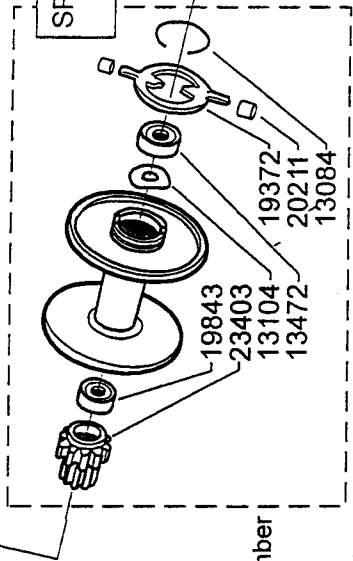

07 00

+

SPOOL COMPL.
970386

DECAL
96196

DECAL
19363

13582

23607

803204

SPOOL COMPL.
820538

802631

DECAL
96194

Please specify reel model number and number in reelfoot when ordering parts

Vid beställning av reservdelar bör alltid rulltyp och nummerbeteckning under rullfoten anges