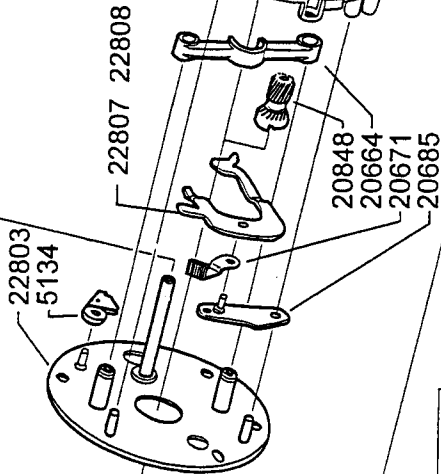

07 00

+

SPOOL COMPL.
970386

DECAL
96196

DECAL
19363

13582

23607

803204

SPOOL COMPL.
820538

802631

DECAL
96194

Please specify reel model number and number in reelfoot when ordering parts

Vid beställning av reservdelar bör alltid rulltyp och nummerbeteckning under rullfoten anges

Ambassadeur TC 6000 C 07 01

901856 A

34-12052-2