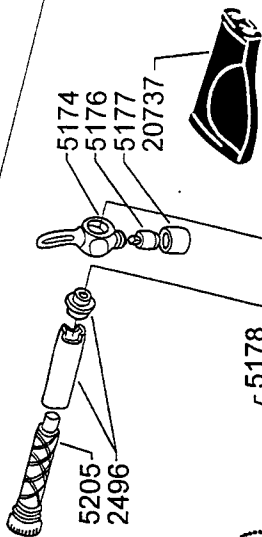

07 00

+

SPOOL COMPL.
970386

DECAL
96196

DECAL
19363

13582

23607

803204

SPOOL COMPL.
820538

802631

DECAL
96194

Please specify reel model number and number in reelfoot when ordering parts

Vid beställning av reservdelar bör alltid rulltyp och nummerbeteckning under rullfoten anges