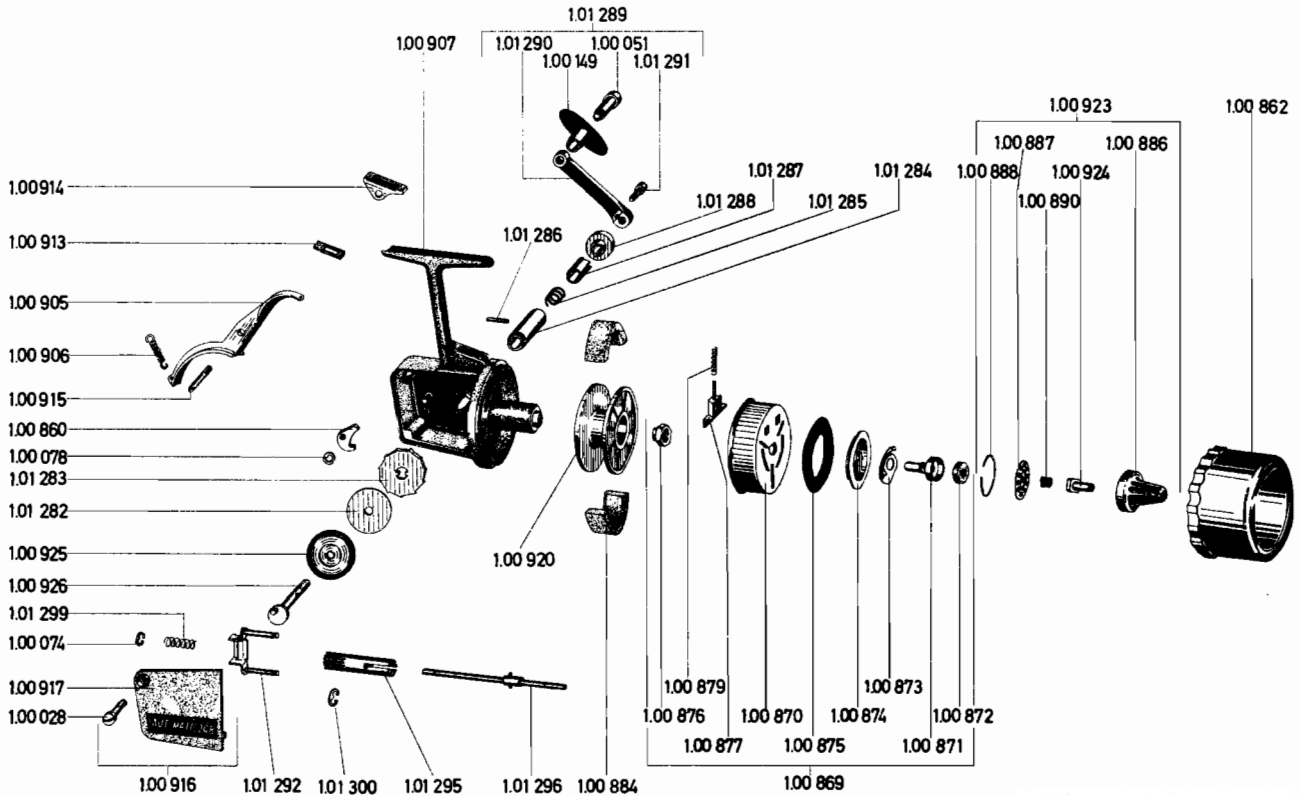

D·A·M

Quick 268 AUTOMATIC

Automatische Kapselrolle

Ersatzteil-Preisliste · Ausgabe 1969/70

THE REEL DOCTOR
WWW.REELDR.COM