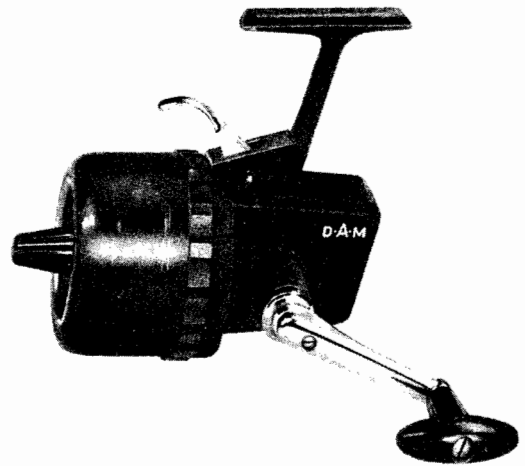

D·A·M

Quick 268 AUTOMATIC

Automatische Kapselrolle

Ersatzteil-Preisliste · Ausgabe 1969/70

THE REEL DOCTOR
WWW.REELDR.COM