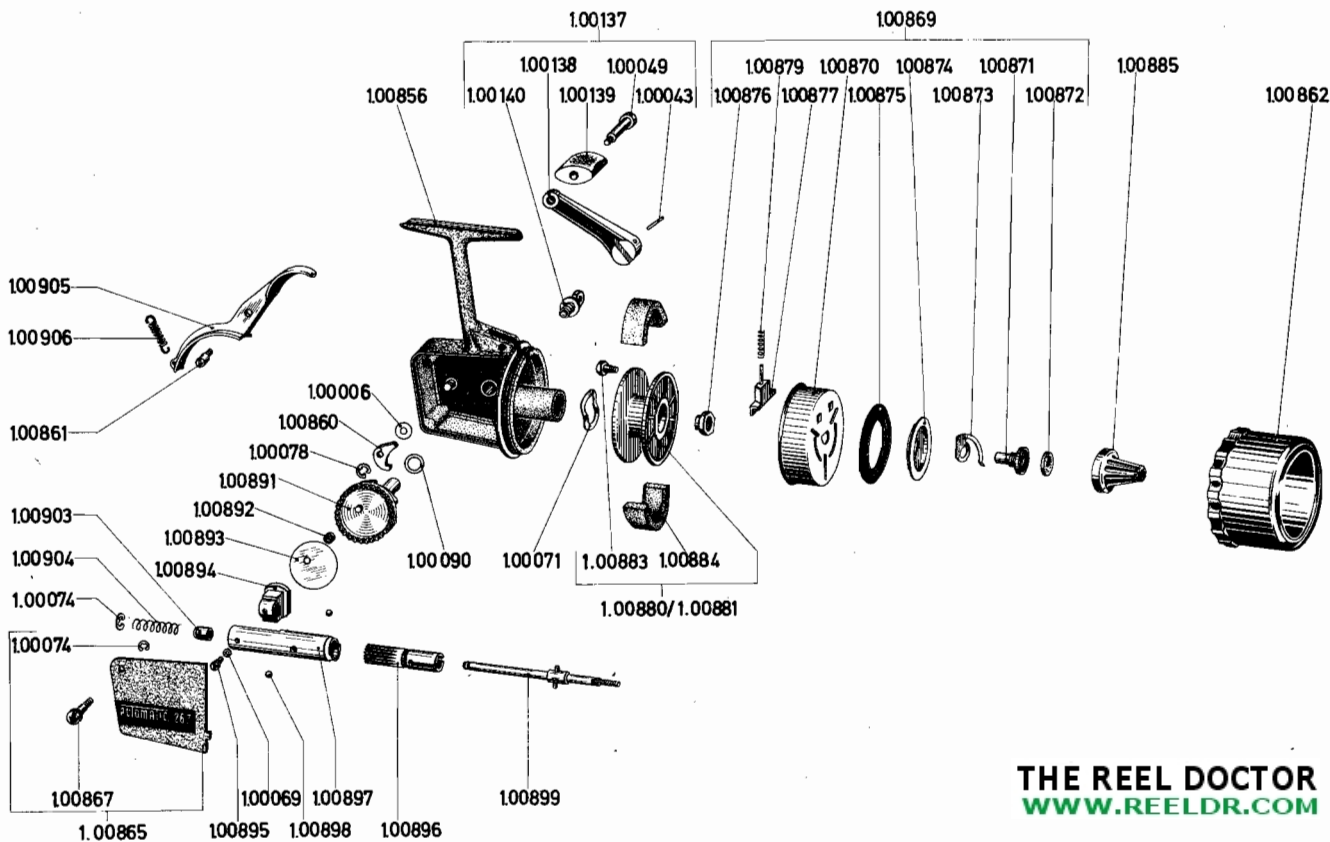

Automatic 267

Ersatzteil-Preisliste · Ausgabe 1966

THE REEL DOCTOR
WWW.REELDR.COM