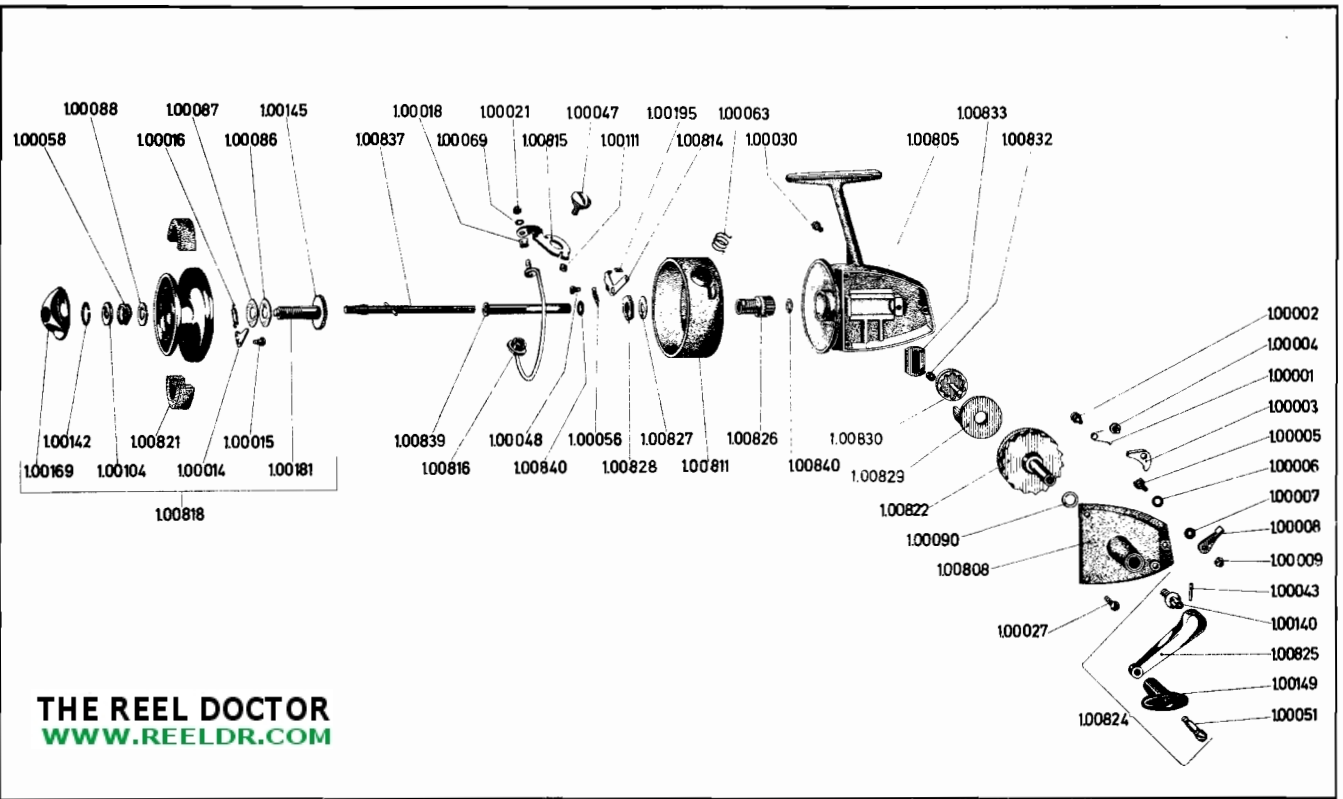

# Quick 248

STATIONÄRROLLE

Ersatzteil-Preisliste · Ausgabe 1968

THE REEL DOCTOR  
[WWW.REELDR.COM](http://WWW.REELDR.COM)