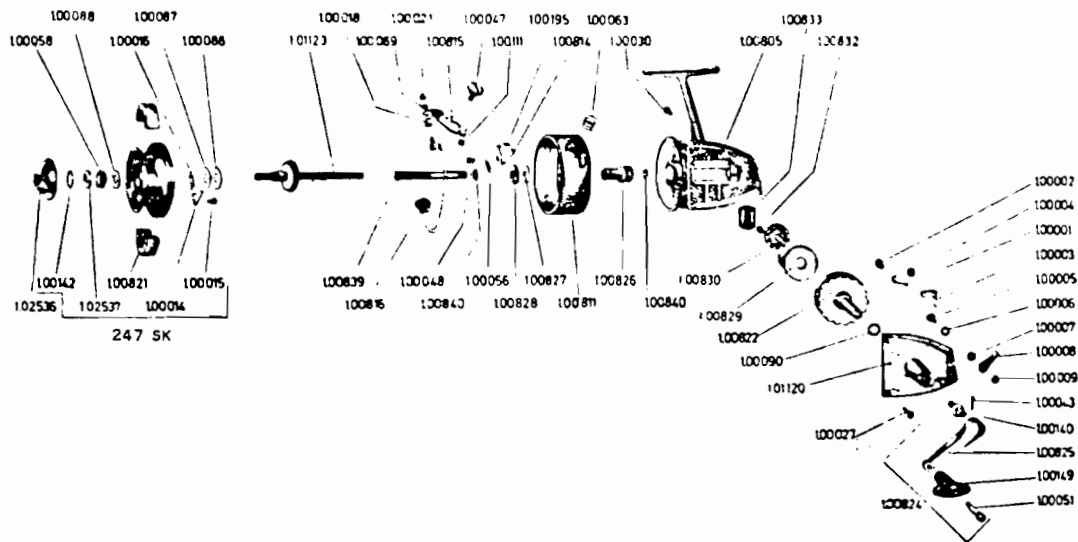

# 247

620 TERMINAL WAY • P. O. BOX 938 • COSTA MESA, CALIFORNIA 92627 • (714) 642-1163

THE REEL DOCTOR  
[WWW.REELDR.COM](http://WWW.REELDR.COM)