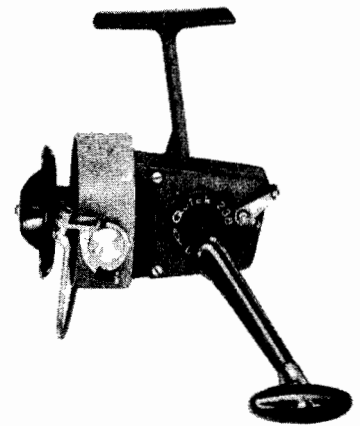

D·A·M

Quick 238

STATIONÄRROLLE

Ersatzteil-Preisliste · Ausgabe 1968

THE REEL DOCTOR
WWW.REELDR.COM