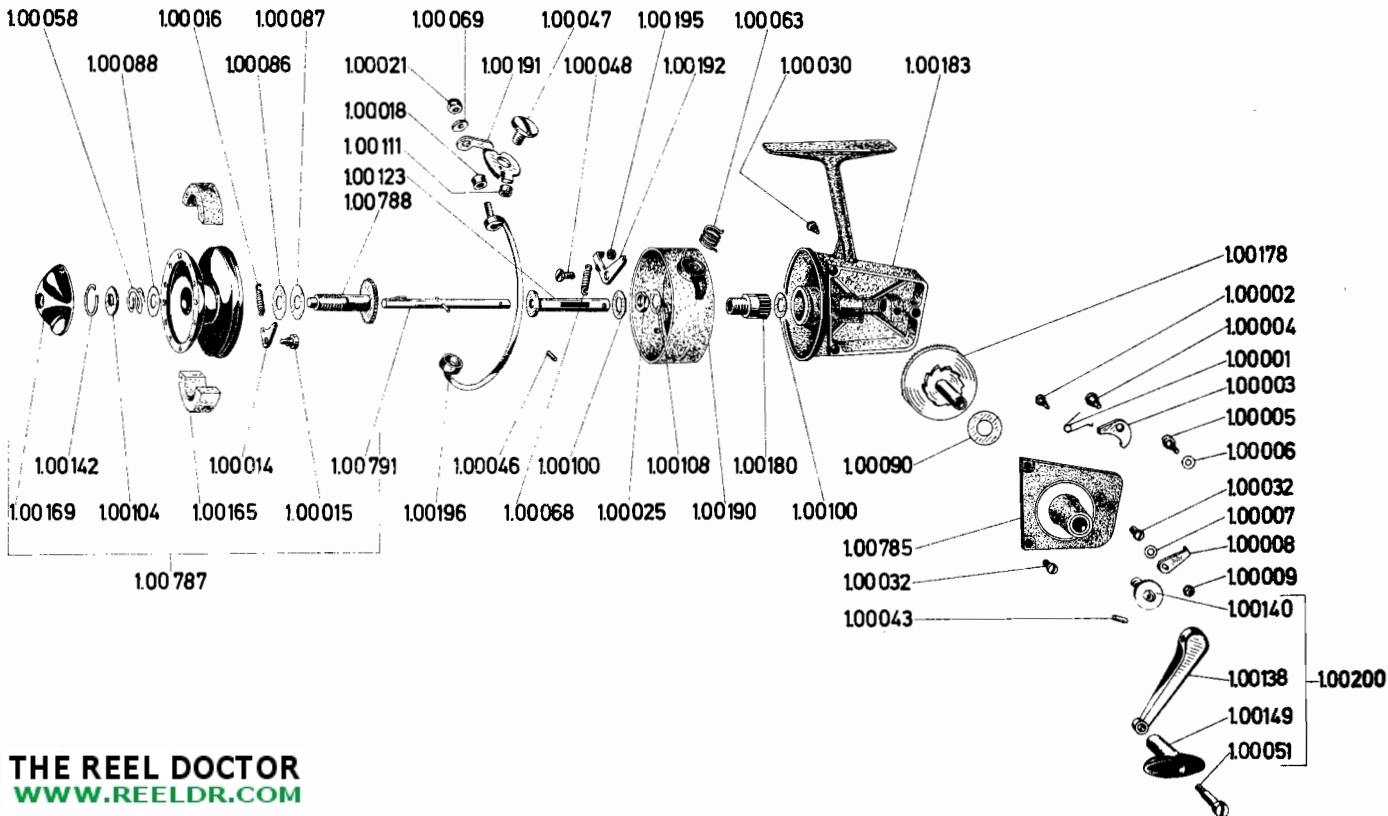

D·A·M

Quick 238

STATIONÄRROLLE

Ersatzteil-Preisliste · Ausgabe 1968

THE REEL DOCTOR
WWW.REELDR.COM