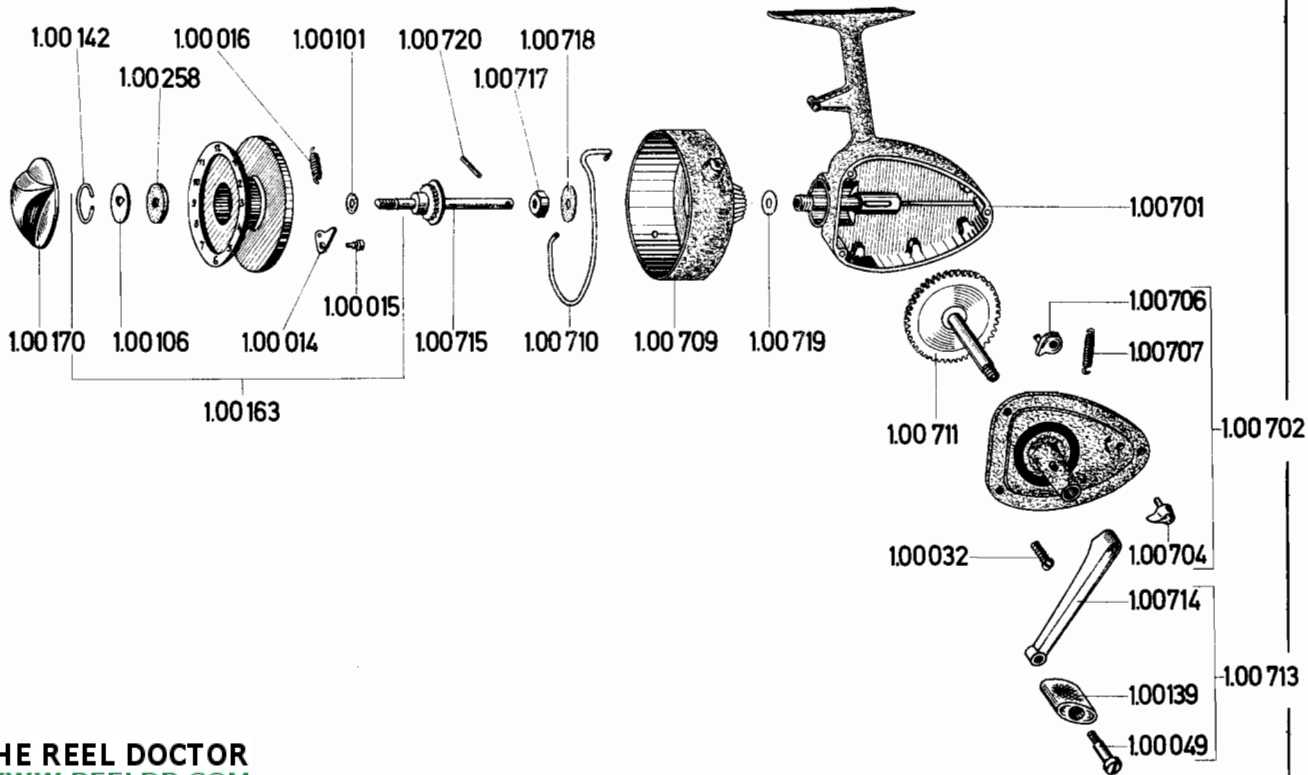

D·A·M

Hobby 215 B

STATIONÄRROLLE

Ersatzteil-Preisliste · Ausgabe 1968

Ersatzteile der Rolle 215 B, die auch für andere Stationärrollen-Typen verwendet werden können.

Best.-Nr.	Bezeichnung des Teiles	Rollentype
1.00 014	Knarrzeiger	218/228/238/248/110 (265)/220/ 330 (285)/550/270/275/247
1.00 015	Ansatzniet	218/228/238/248/110 (265)/220/ 330 (285)/550/270/275/247
1.00 016	Knarrfeder	218/228/238/248/110 (265)/220/ 330 (285)/550/270/275/247
1.00 032	Deckelschraube	218/228/238
1.00 049	Knebelschraube	218/110 (265)
1.00 101	U-Scheibe 9,5 x 4,1	218
1.00 106	Flächenscheibe	218/228
1.00 139	Knebel	218/110 (265)
1.00 142	Sprengring	218/228/238/248/220/330/247
1.00 163	Schnurspule, kpl.	218
1.00 170	Bremsmutter	218
1.00 258	Filzscheibe	218