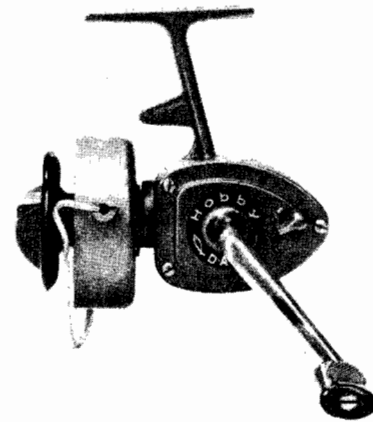

D·A·M

Hobby 215 B

STATIONÄRROLLE

Ersatzteil-Preisliste · Ausgabe 1968

Ersatzteile der Rolle 215 B, die auch für andere Stationärrollen-Typen verwendet werden können.

Best.-Nr.	Bezeichnung des Teiles	Rollentype
1.00 014	Knarrzeiger	218/228/238/248/110 (265)/220/ 330 (285)/550/270/275/247
1.00 015	Ansatzniet	218/228/238/248/110 (265)/220/ 330 (285)/550/270/275/247
1.00 016	Knarrfeder	218/228/238/248/110 (265)/220/ 330 (285)/550/270/275/247
1.00 032	Deckelschraube	218/228/238
1.00 049	Knebelschraube	218/110 (265)
1.00 101	U-Scheibe 9,5 x 4,1	218
1.00 106	Flächenscheibe	218/228
1.00 139	Knebel	218/110 (265)
1.00 142	Sprengring	218/228/238/248/220/330/247
1.00 163	Schnurspule, kpl.	218
1.00 170	Bremsmutter	218
1.00 258	Filzscheibe	218