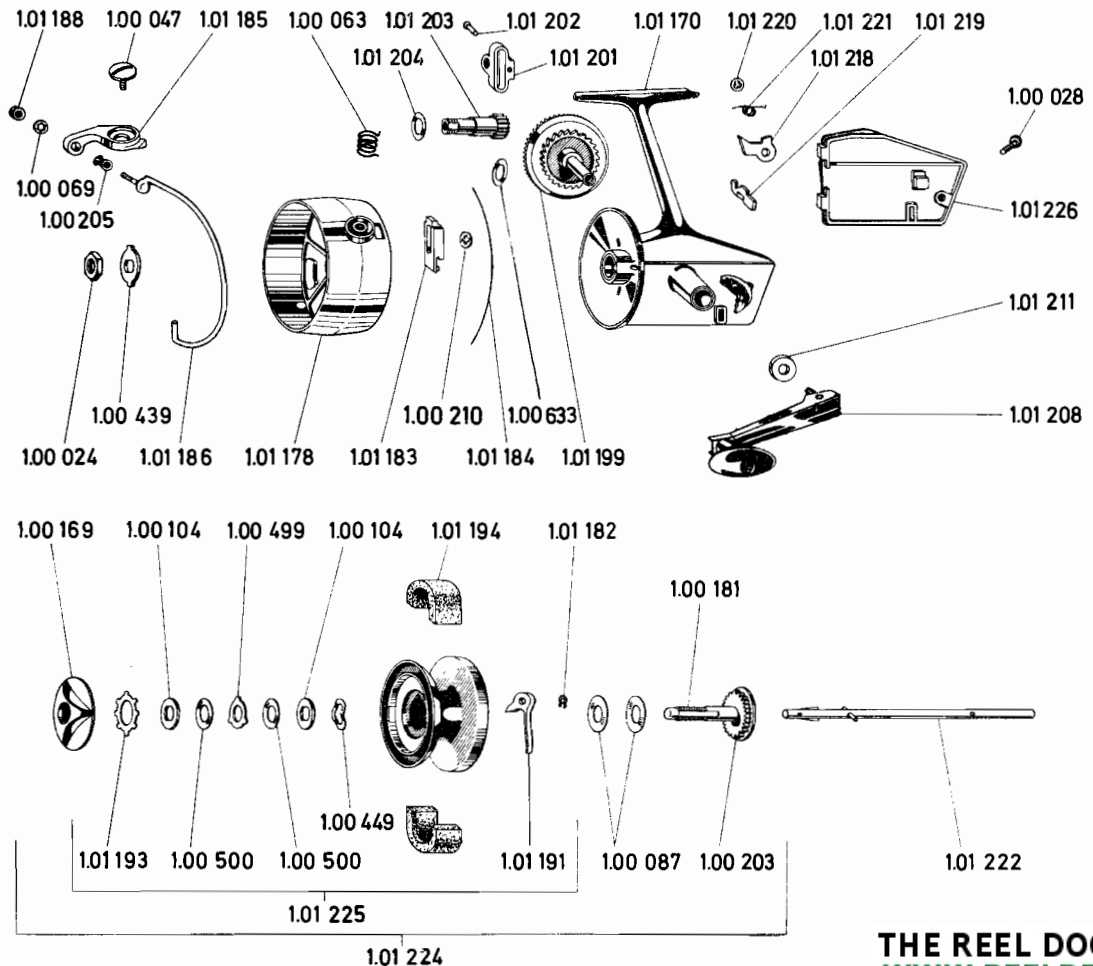

D·A·M

Quick 102

STATIONÄRROLLE

Ersatzteil-Preisliste · Ausgabe 1968

THE REEL DOCTOR
WWW.REELDR.COM